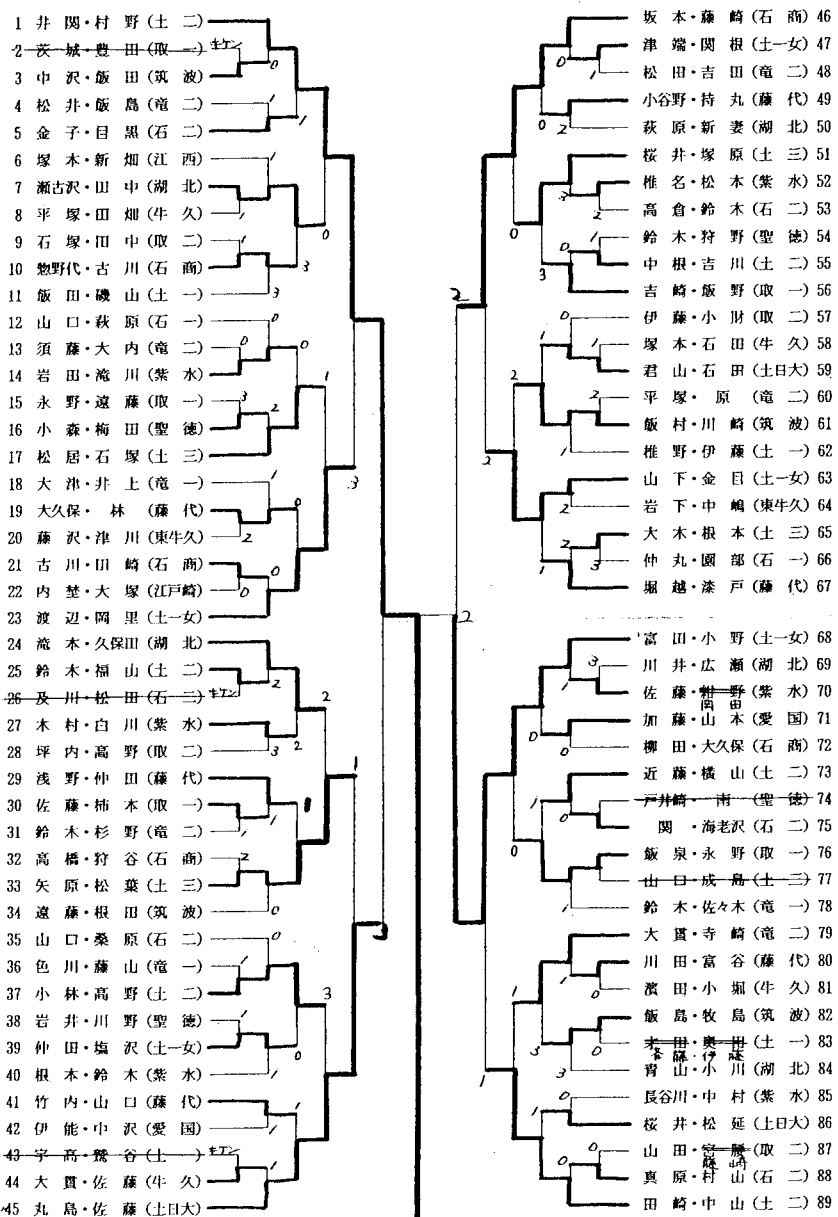

女子個人の部(1)

推薦チーム 田上・福田(土一) 会田・鳥津(土日大) 沼崎・鈴木(土一) 吉川・坂部(土一)
谷畑・田神(土日大) 新田・谷畑(竜二) 飯田・松尾(土一) 丸島・坂本(土日大)

決勝

<代表決定戦> 1~23 渡辺・岡里(土一) 0
24~45 矢原・松葉(土三)

2 山下・金目(土一) 46~67
田崎・中山(土二) 68~89

女子個人の部(2)

推薦チーム 田上・福田(土一) 会田・鳥津(土日大) 沼崎・鈴木(土一) 吉川・坂部(土一)
谷畑・田神(土日大) 新田・谷畑(竜二) 飯田・松尾(土一) 丸島・坂本(土日大)

決勝

<代表決定戦> 90~111 石毛・守屋(土一)
112~133 中富・鈴木(土三)

山崎・武本(土一) 134~155
木本・山室(土一) 156~178