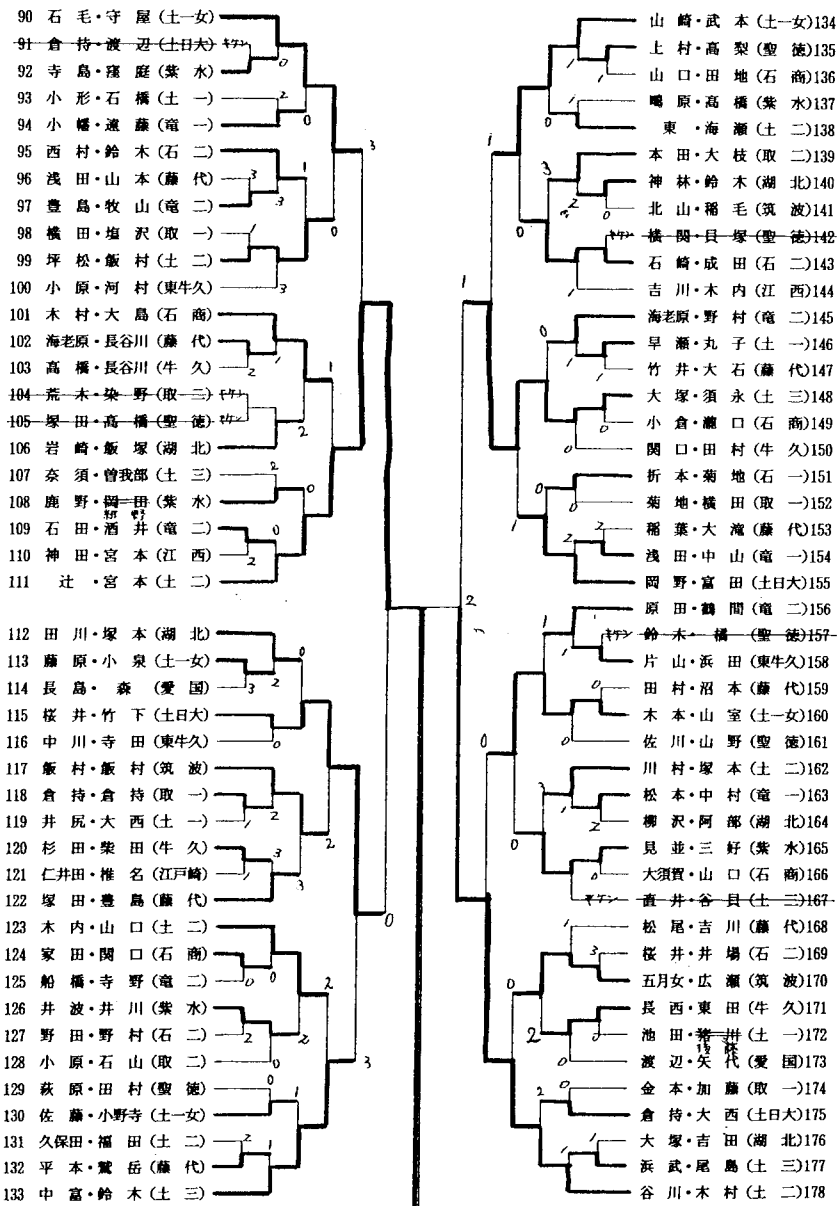

女子個人の部(1)

推薦チーム 田上・福田(土一) 会田・鳥津(土日大) 沼崎・鈴木(土一) 吉川・坂部(土一)
谷畑・田神(土日大) 新田・谷畑(竜二) 飯田・松尾(土一) 丸島・坂本(土日大)

決勝

<代表決定戦> 1~23 渡辺・岡里(土一) 0
24~45 矢原・松葉(土三)

2 山下・金目(土一) 46~67
田崎・中山(土二) 68~89

女子個人の部(2)

推薦チーム 田上・福田(土一) 会田・鳥津(土日大) 沼崎・鈴木(土一) 吉川・坂部(土一)
谷畑・田神(土日大) 新田・谷畑(竜二) 飯田・松尾(土一) 丸島・坂本(土日大)

決勝

<代表決定戦> 90~111 石毛・守屋(土一)
112~133 中富・鈴木(土三)

山崎・武本(土一) 134~155
木本・山室(土一) 156~178