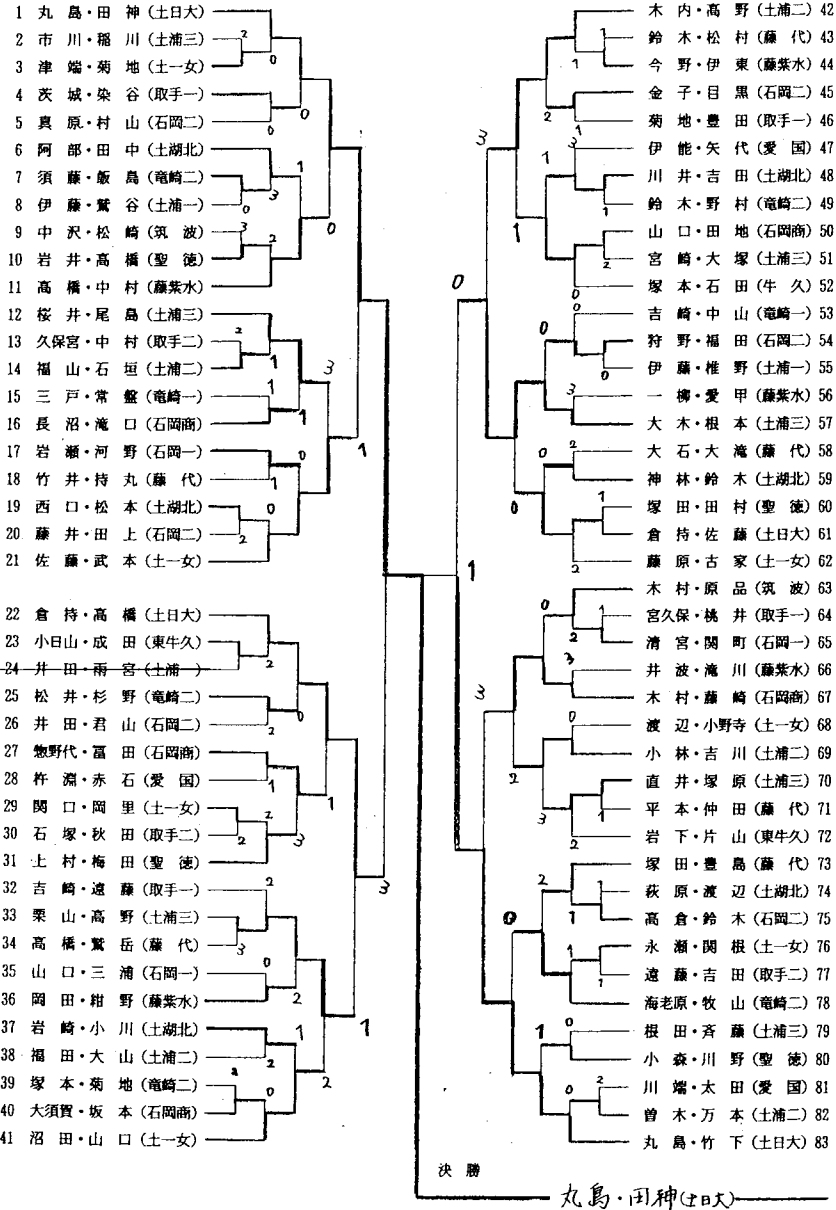

平成5年度全国高校ソフトテニス大会県南地区予選
兼県民総体兼国民体育大会県南地区予選兼県南総体

女子個人の部(1)

1993.5.25 土浦市宮庭球場

推薦チーム 飯田・松尾(土一女) 沼崎・鈴木(土一女) 古川・坂部(土一女) 田上・福田(土一女)
木本・山室(土一女) 川村・塚本(土浦二) 岡野・坂本(土日大)

<代表決定戦> 1~21 佐藤・武本(土一女) 0
22~41 栗山・高野(土浦三) 0

3 木内・高野(土浦二) 42~62
木村・藤崎(石岡商) 63~83

平成5年度全国高校ソフトテニス大会県南地区予選
兼県民総体兼国民体育大会県南地区予選兼県南総体

女子個人の部(2)

1993.5.25 土浦市宮庭球場

推薦チーム 飯田・松尾(土一女) 沼崎・鈴木(土一女) 古川・坂部(土一女) 田上・福田(土一女)
木本・山室(土一女) 川村・塚本(土浦二) 岡野・坂本(土日大)

<代表決定戦> 84~104 桜井・富田(土日大) 0
105~125 高・野野(石岡商) 2