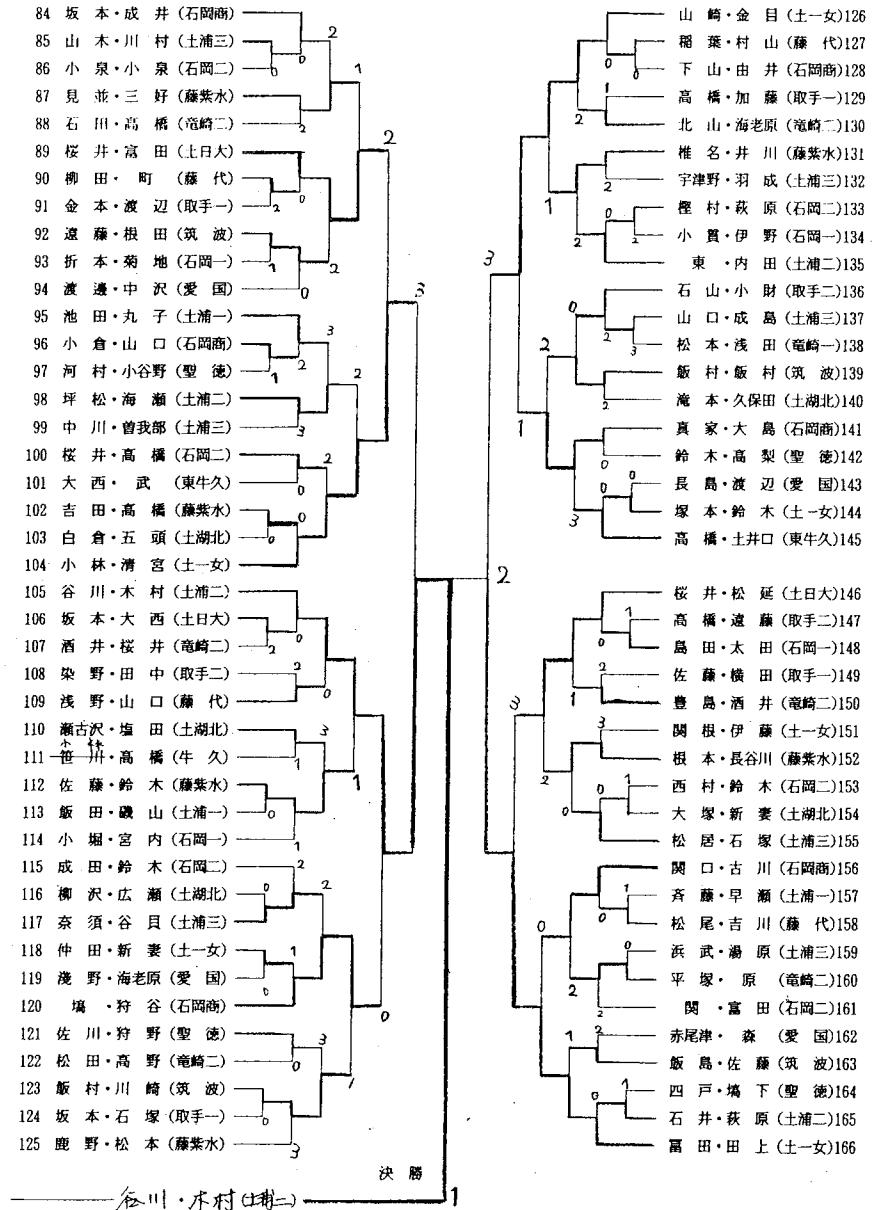

平成5年度全国高校ソフトテニス大会県南地区予選
兼県民総体兼国民体育大会県南地区予選兼県南総体

女子個人の部(1)

1993.5.25 土浦市宮庭球場

推薦チーム 飯田・松尾(土一女) 沼崎・鈴木(土一女) 古川・坂部(土一女) 田上・福田(土一女)
木本・山室(土一女) 川村・塚本(土浦二) 岡野・坂本(土日大)

<代表決定戦> 1~21 佐藤・武本(土一女) 0
22~41 栗山・高野(土浦三) 0

3 木内・高野(土浦二) 42~62
木村・藤崎(石岡商) 63~83

平成5年度全国高校ソフトテニス大会県南地区予選
兼県民総体兼国民体育大会県南地区予選兼県南総体

女子個人の部(2)

1993.5.25 土浦市宮庭球場

推薦チーム 飯田・松尾(土一女) 沼崎・鈴木(土一女) 古川・坂部(土一女) 田上・福田(土一女)
木本・山室(土一女) 川村・塚本(土浦二) 岡野・坂本(土日大)

<代表決定戦> 84~104 桜井・富田(土日大) 0
105~125 高・野野(石岡商) 2