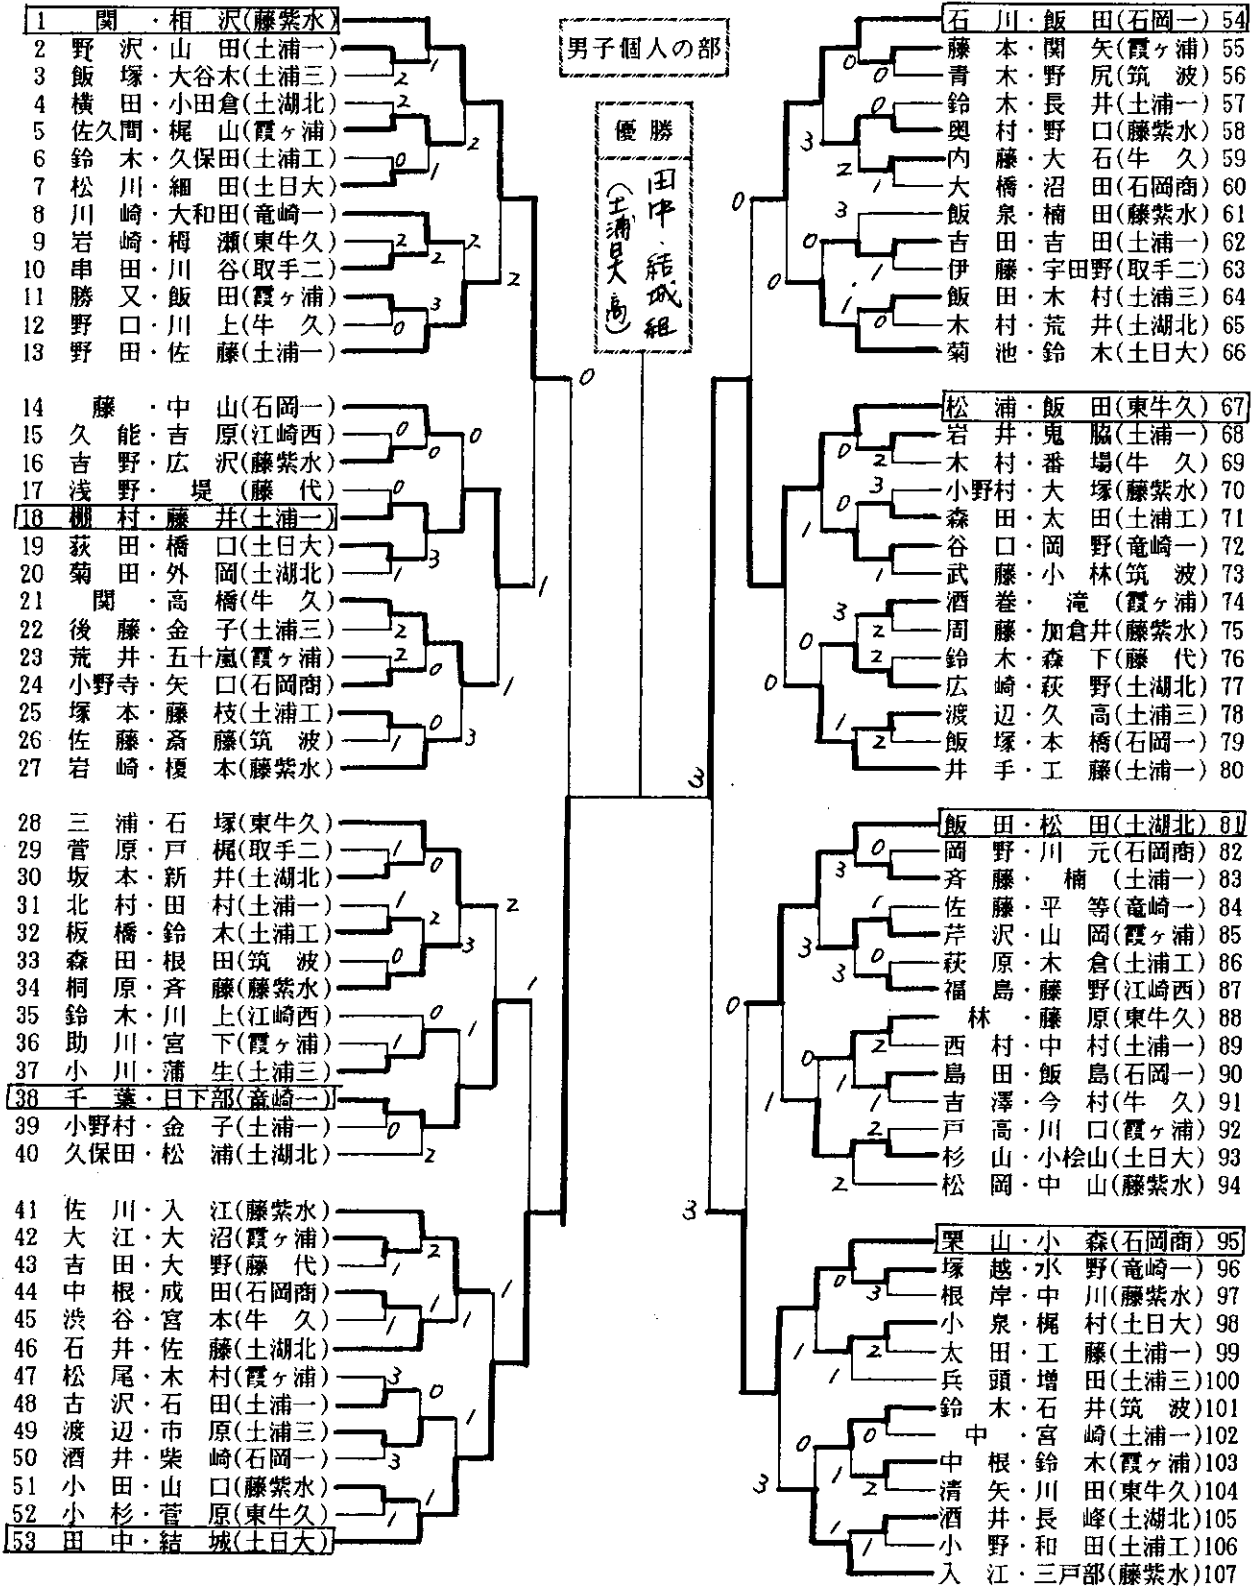

平成6年度 関東高校ソフトテニス大会県南地区予選

1994.4.28 土浦市宮庭球場

推薦チーム 橋爪・長縄(土日大) 液井・山口(藤紫水) 高橋・小林(土日大)
 高野・児玉(土日大) 斉藤・大門(土日大) 林・福地(藤紫水)
 鈴木・古城(土日大) 渡辺・中嶋(土日大)

1~13(13) 野田・佐藤(土浦一) 2
 14~27(27) 関・高橋(牛久) 2
 28~40(28) 三浦・石塚(東牛久) 2
 41~53(41) 佐川・入江(藤紫水) 3

代表決定戦

菊池・鈴木(土日大) (66) 54~66
 井手・工藤(土浦一) (80) 67~80
 杉山・小松(土日大) (93) 81~94
 入江・三戸部(藤紫水) (107) 95~107

推薦チーム 木本・山室(土一女) 富田・田上(土一女) 桜井・佐藤(土日大)

女子個人の部

1~15(11) 柳野・富田(土日大) 石川(土浦三) 0
 16~29(29) 藤原・小野寺(土浦一) 石川(土浦三) 0
 30~44(30) 藤原・小野寺(土浦一) 石川(土浦三) 0
 45~59(45) 藤原・小野寺(土浦一) 石川(土浦三) 0

代表決定戦 ∞ ∞ ∞

(60) 栗山・根本(土浦三) 60~74
 (83) 関口・根本(土浦三) 75~89
 (93) 仲田・根本(土浦三) 90~104
 (119) 丸島・根本(土浦三) 105~119