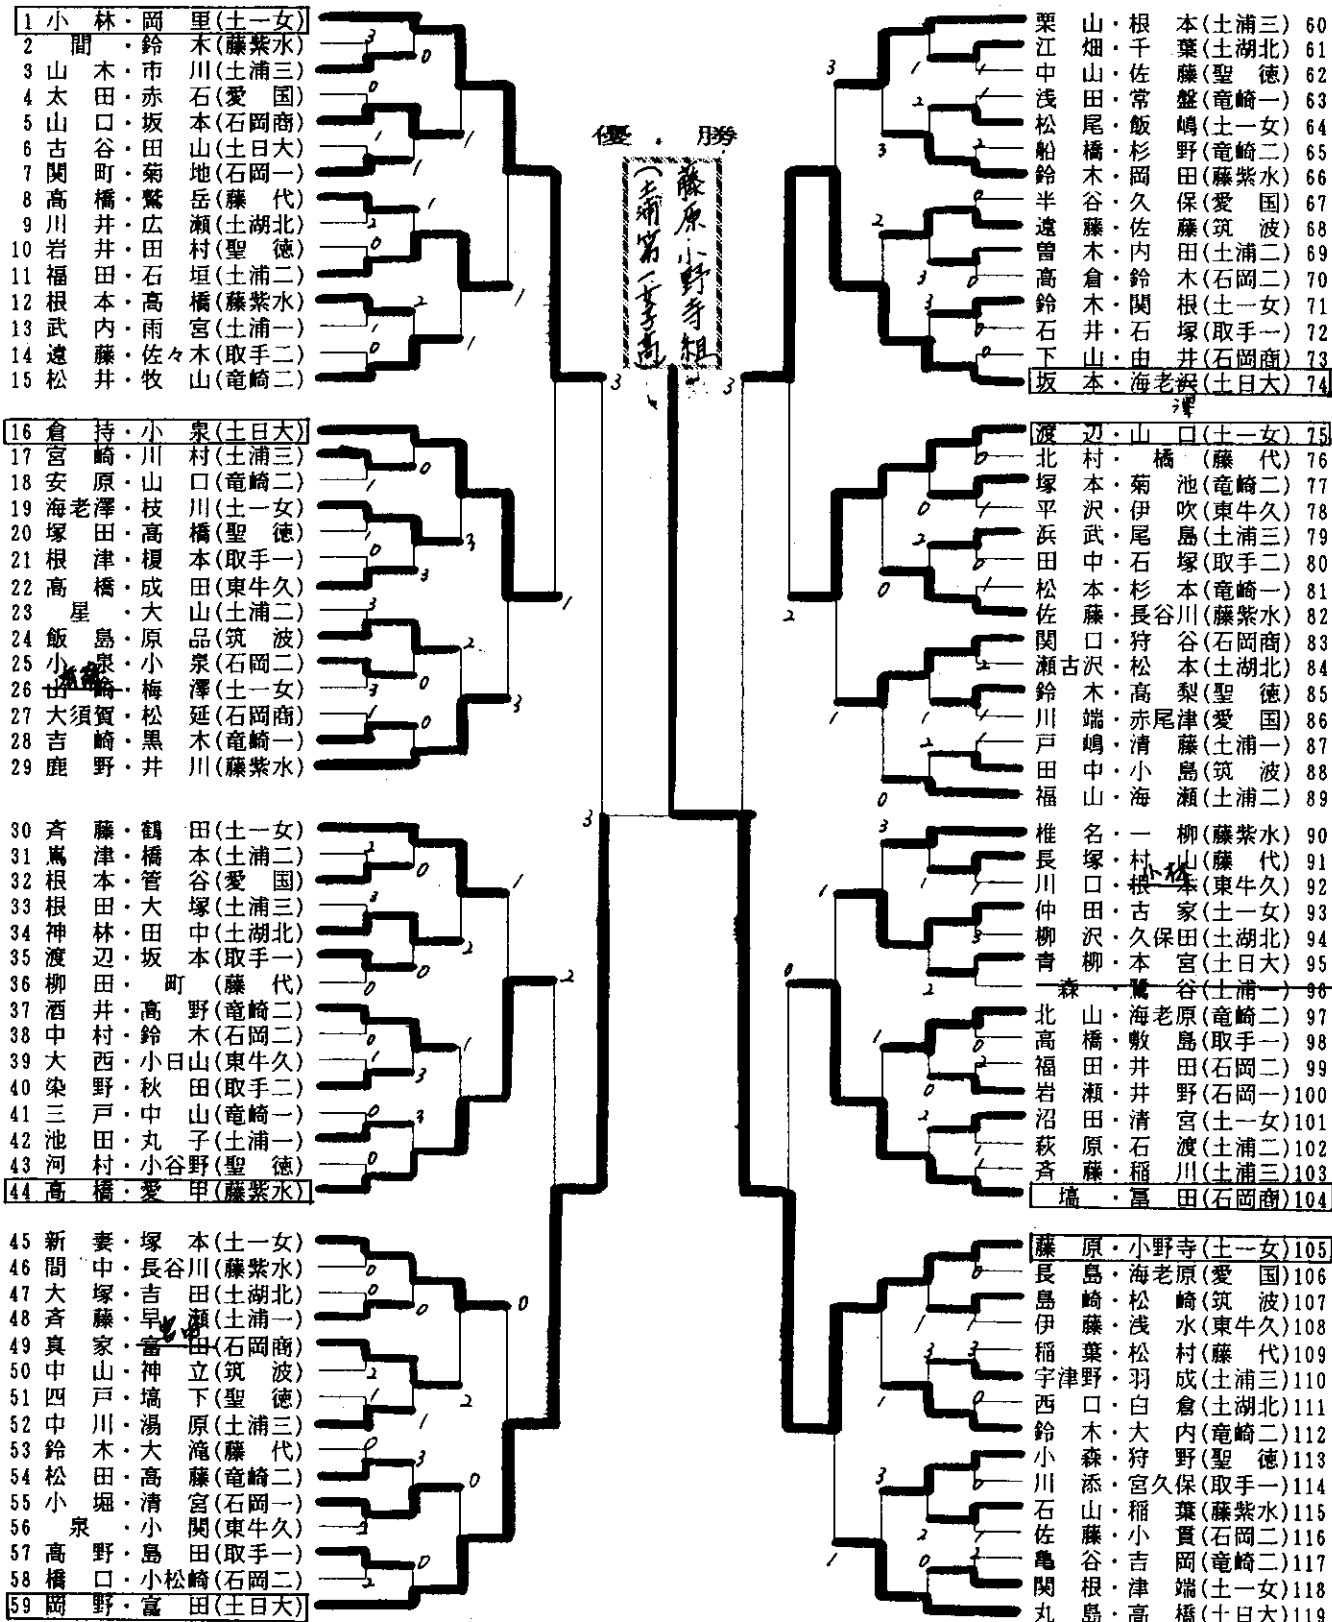

推薦チーム 木本・山室(土一女) 富田・田上(土一女) 桜井・佐藤(土日大)

女子個人の部

1~15(11) 柳野・富田(土日大) 石川(土浦三) 0
16~29(29) 藤原・小野寺(土浦一) 石川(土浦三) 0
30~44(30) 藤原・小野寺(土浦一) 石川(土浦三) 0
45~59(45) 藤原・小野寺(土浦一) 石川(土浦三) 0

代表決定戦 ∞ ∞ ∞

(60) 栗山・根本(土浦三) 60~74
(83) 関口・根本(土浦三) 75~89
(93) 仲田・根本(土浦三) 90~104
(119) 丸島・根本(土浦三) 105~119