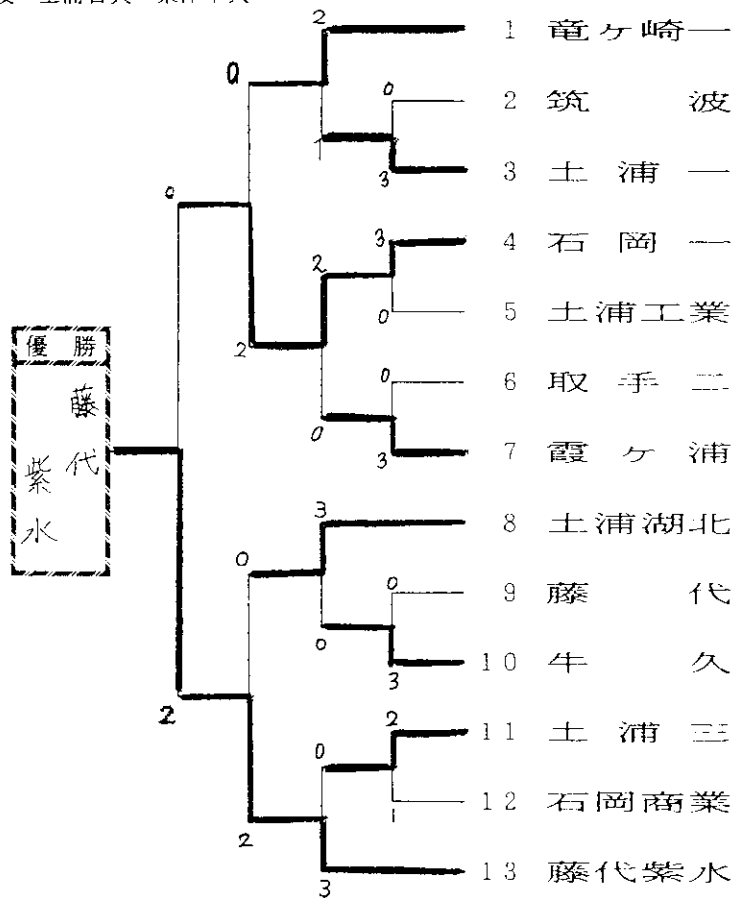

平成6年度 関東高校ソフトテニス大会  
茨城県南地区予選 (団体戦)

男子の部

1994.4.27 土浦市営庭球場

推薦校 土浦日大 東洋牛久

代表決定戦

1~3(3) 土浦一 牛久 (10) 8~10  
4~7(7) 霞ヶ浦 土浦三 (11) 11~13

代表校 1位 藤代紫水高校 2位 石岡第一高校 3位 土浦湖北高校  
4位 竜ヶ崎第一高校 5位 土浦第三高校 6位 土浦第一高校

平成6年度 関東高校ソフトテニス大会  
茨城県南地区予選 (団体戦)

女子の部

1994.4.27 土浦市営庭球場

推薦校 土浦日大 土浦一女

代表決定戦

1~5(4) 竜ヶ崎一 愛国学園 (13) 10~13  
6~9(6) 石岡一 筑波 (15) 14~17

代表校 1位 石岡商業 2位 土浦三 3位 藤代紫水  
4位 竜ヶ崎二 5位 筑波 6位 石岡一