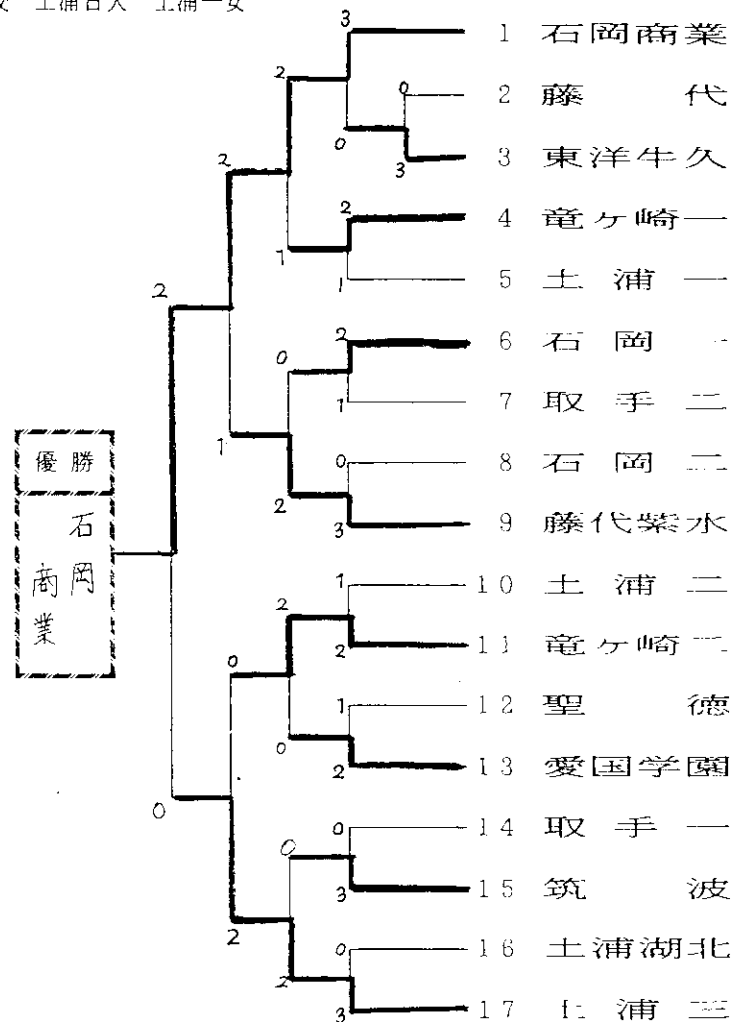

平成6年度 関東高校ソフトテニス大会  
茨城県南地区予選 (団体戦)

男子の部

1994.4.27 土浦市営庭球場

推薦校 土浦日大 東洋牛久

代表決定戦

1~3(3) 土浦一 牛久 (10) 8~10  
4~7(7) 霞ヶ浦 土浦三 (11) 11~13

代表校 1位 藤代紫水高校 2位 石岡第一高校 3位 土浦湖北高校  
4位 竜ヶ崎第一高校 5位 土浦第三高校 6位 土浦第一高校

平成6年度 関東高校ソフトテニス大会  
茨城県南地区予選 (団体戦)

女子の部

1994.4.27 土浦市営庭球場

推薦校 土浦日大 土浦一女

代表決定戦

1~5(4) 竜ヶ崎一 愛国学園 (13) 10~13  
6~9(6) 石岡一 筑波 (15) 14~17

代表校 1位 石岡商業 2位 土浦三 3位 藤代紫水  
4位 竜ヶ崎二 5位 筑波 6位 石岡一