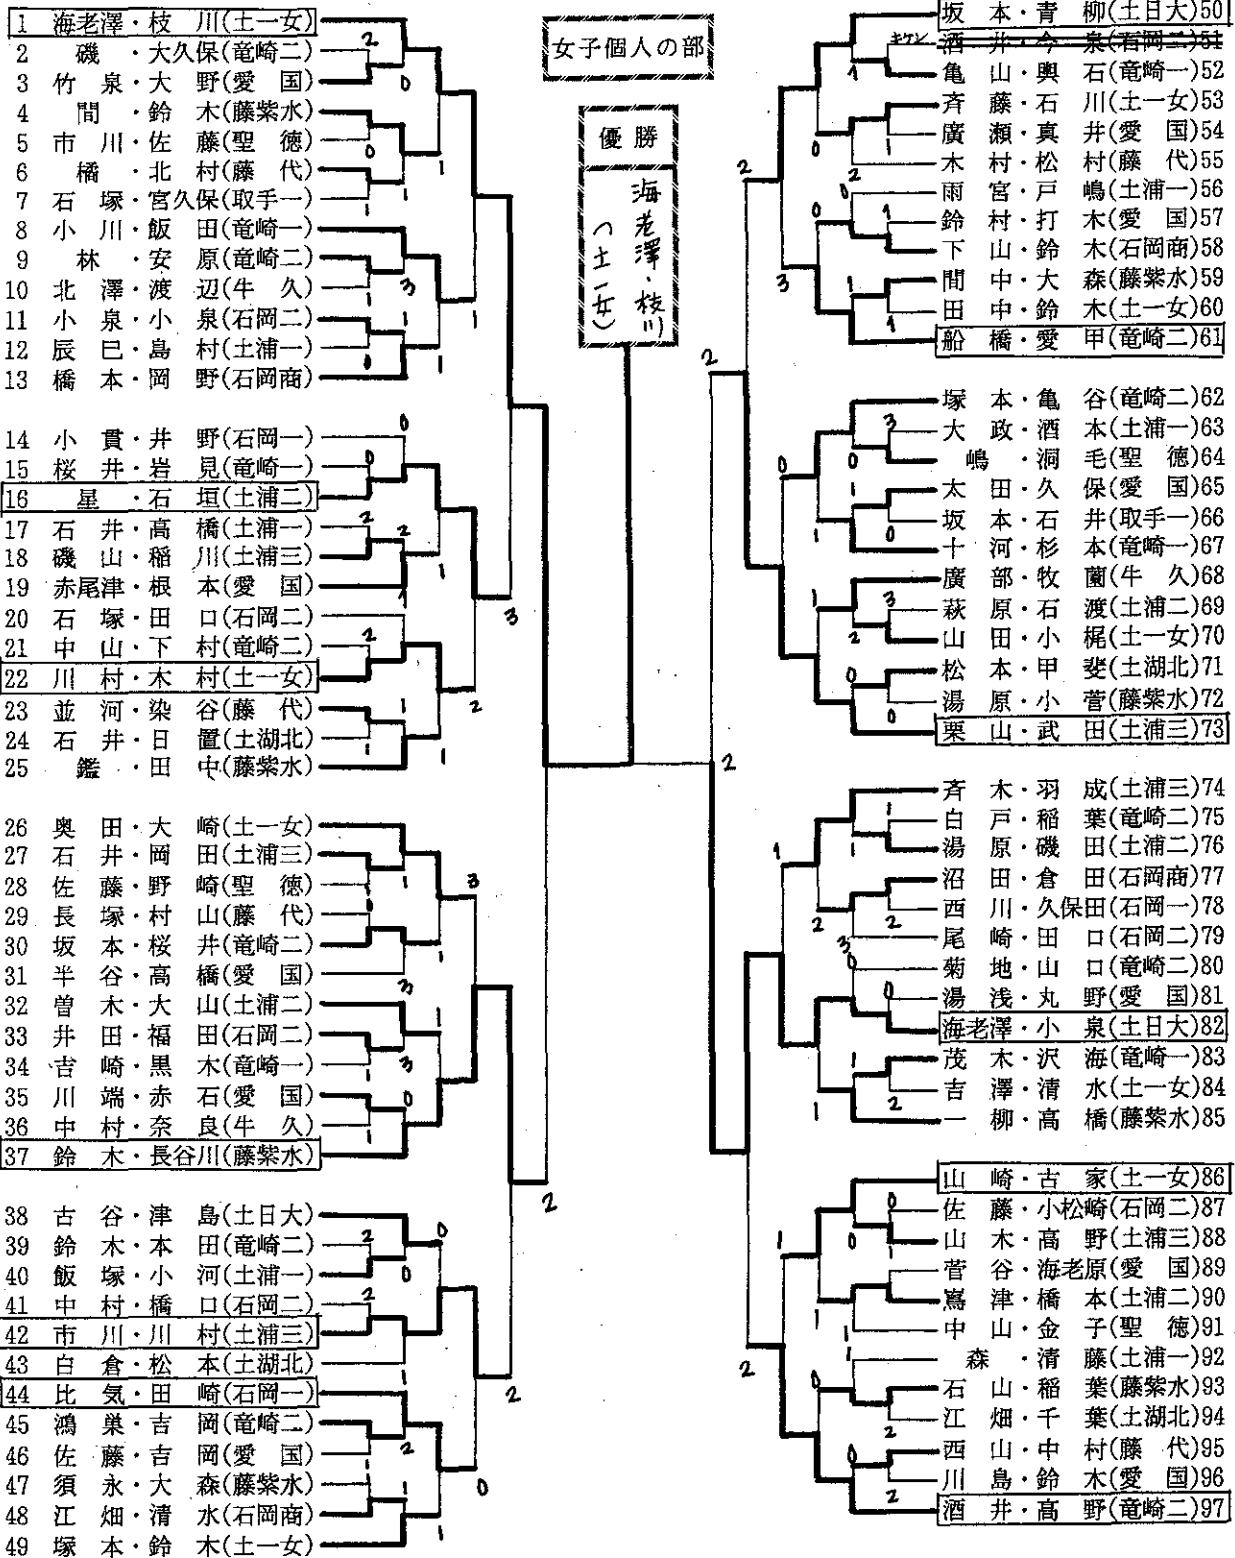

平成7年度 関東高校ソフトテニス大会茨城県南地区予選

1995.4.26 土浦市宮庭球場

推薦チーム 田中・大門(土日大) 高野・長縄(土日大) 入江・榎本(藤紫水)
 渡井・山口(藤紫水) 関・高橋(牛久) 奥村・斉藤(藤紫水)

男子個人の部
 優勝
 小泉橋口
 (土日大)

○○○○○ 敗者復活戦 ○○○○○

1~11(7)菅原・三浦(土日大) 谷口・大和田(竜崎一)(54) 47~57
 12~23(22)佐川・入江(藤紫水) 戸高・小林(霞ヶ浦)(62) 58~69
 24~35(32)三戸部・中山(藤紫水) 瀧・松尾(霞ヶ浦)(80) 70~81
 36~46(36)梶村・細田(土日大) 古沢・田村(土浦一)(87) 82~92

推薦チーム

小林・田上(土一女)
 斉藤・鶴田(土一女)
 小沼・羽成(土一女)

沼田・清宮(土一女)
 本宮・高橋(土日大)
 高橋・愛甲(藤紫水)

新妻・山口(土一女)
 北山・海老原(竜崎二)
 松尾・飯嶋(土一女)

女子個人の部

優勝
 海老澤・枝川
 (土一女)

〇〇〇〇〇 敗者復活戦 〇〇〇〇〇

1~13(8) 小川・飯田(竜崎一) 3
 14~25(22) 川村・木村(土一女) 3
 26~37(26) 奥田・大崎(土一女) 3
 38~49(44) 比気・田崎(石岡一) 3