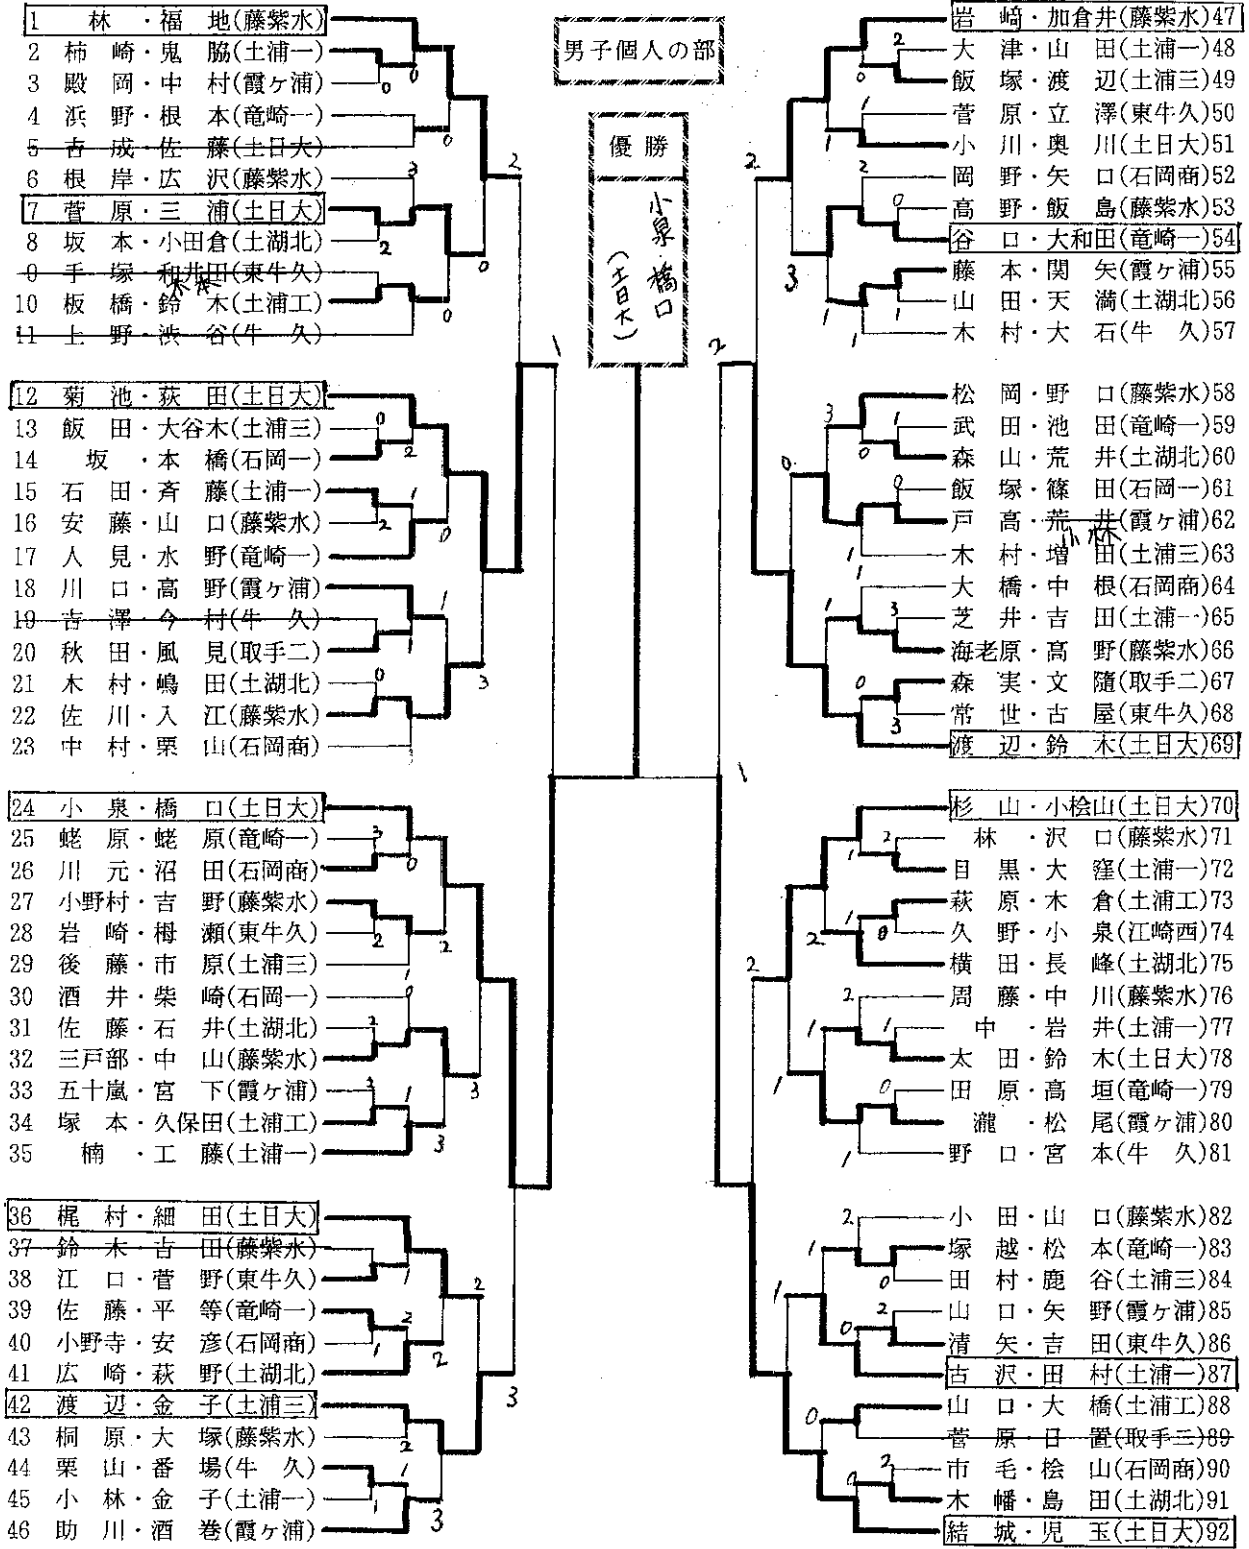

平成7年度 関東高校ソフトテニス大会茨城県南地区予選

1995.4.26 土浦市宮庭球場

推薦チーム 田中・大門(土日大) 高野・長縄(土日大) 入江・榎本(藤紫水)
 渡井・山口(藤紫水) 関・高橋(牛久) 奥村・斉藤(藤紫水)

男子個人の部
 優勝
 小泉橋口
 (土日大)

○○○○○ 敗者復活戦 ○○○○○

1~11(7)菅原・三浦(土日大) 谷口・大和田(竜崎一)(54) 47~57
 12~23(22)佐川・入江(藤紫水) 戸高・小林(霞ヶ浦)(62) 58~69
 24~35(32)三戸部・中山(藤紫水) 瀧・松尾(霞ヶ浦)(80) 70~81
 36~46(36)梶村・細田(土日大) 古沢・田村(土浦一)(87) 82~92

推薦チーム

小林・田上(土一女)
 斉藤・鶴田(土一女)
 小沼・羽成(土一女)

沼田・清宮(土一女)
 本宮・高橋(土日大)
 高橋・愛甲(藤紫水)

新妻・山口(土一女)
 北山・海老原(竜崎二)
 松尾・飯嶋(土一女)

女子個人の部

優勝
 海老澤・枝川
 (土一女)

〇〇〇〇〇 敗者復活戦 〇〇〇〇〇

1~13(8) 小川・飯田(竜崎一) 3
 14~25(22) 川村・木村(土一女) 3
 26~37(26) 奥田・大崎(土一女) 3
 38~49(44) 比気・田崎(石岡一) 3