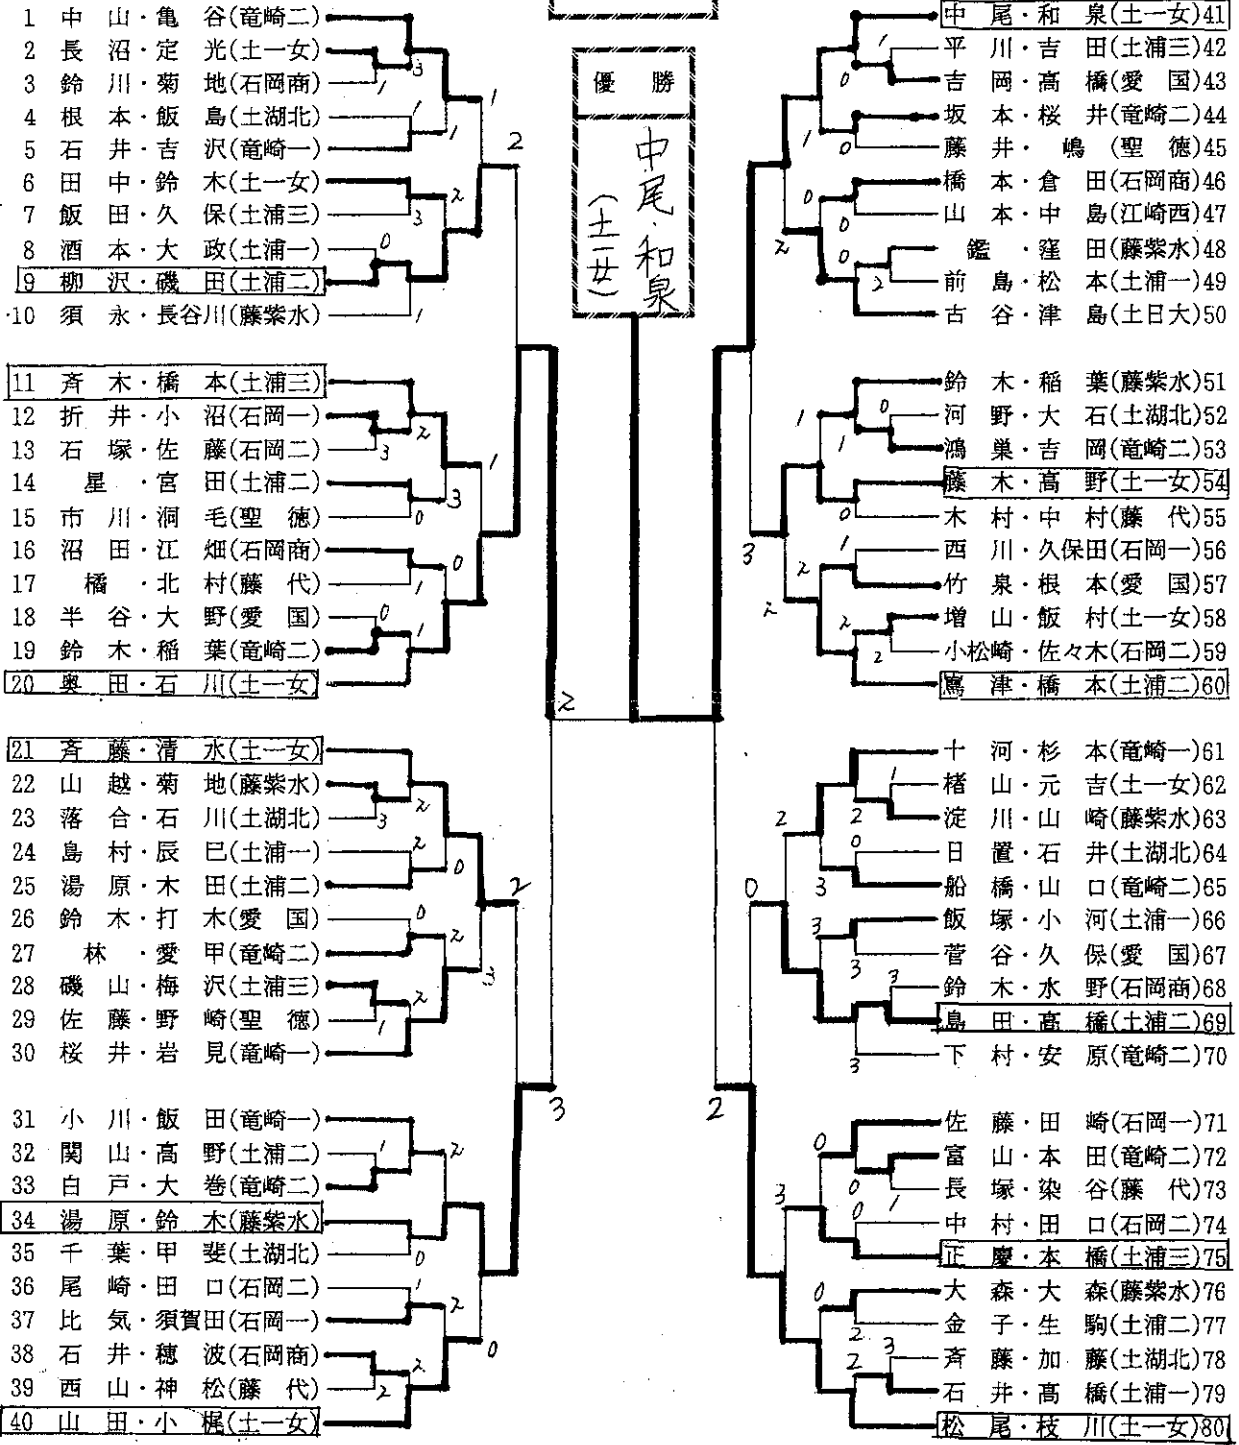

1996.4.25 土浦市宮庭球場

推薦チーム 海老澤・鶴田(土一女) 山崎・木村(土一女) 海老澤・青柳(土日大)  
 小沼・羽成(土一女) 川村・大崎(土一女) 斉藤・飯嶋(土一女)  
 本宮・田山(土日大)

女子個人の部

優勝  
 中尾和泉  
 (土一女)

敗者復活戦

1~10( / ) 中山・亀谷(竜崎二) 0  
 11~20( // ) 斉木・橋本(土浦三) 0  
 21~30( 30 ) 桜井・岩見(竜崎一) 3  
 31~40( 40 ) 山田・小根(土一女) 0  
 古谷・津島(土日大)(50) 41~50  
 瀧津・橋本(土浦二)(60) 51~60  
 十河・杉本(竜崎一)(61) 61~70  
 正慶・本橋(土浦三)(75) 71~80