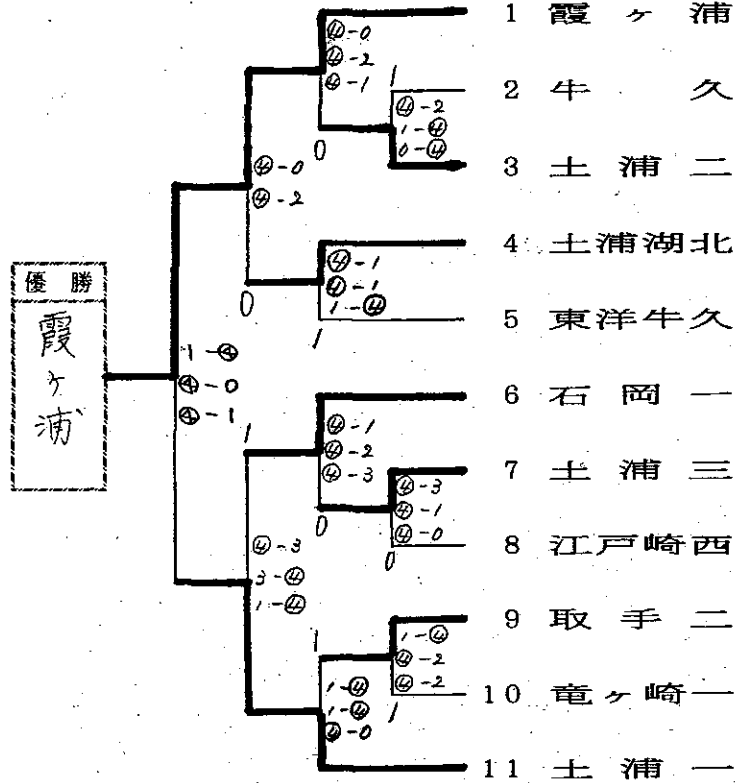

平成8年度 関東高校ソフトテニス大会
茨城県南地区予選 (団体戦)

男子の部

1996. 4. 26 土浦市営庭球場

推薦校 土浦日大 藤代紫水

∞∞∞ 敗者復活戦 ∞∞∞

代表校 1位 霞ヶ浦 2位 土浦一 3位 土浦湖北
4位 石岡一 5位 土浦二 6位 取手二

平成8年度 関東高校ソフトテニス大会
茨城県南地区予選 (団体戦)

女子の部