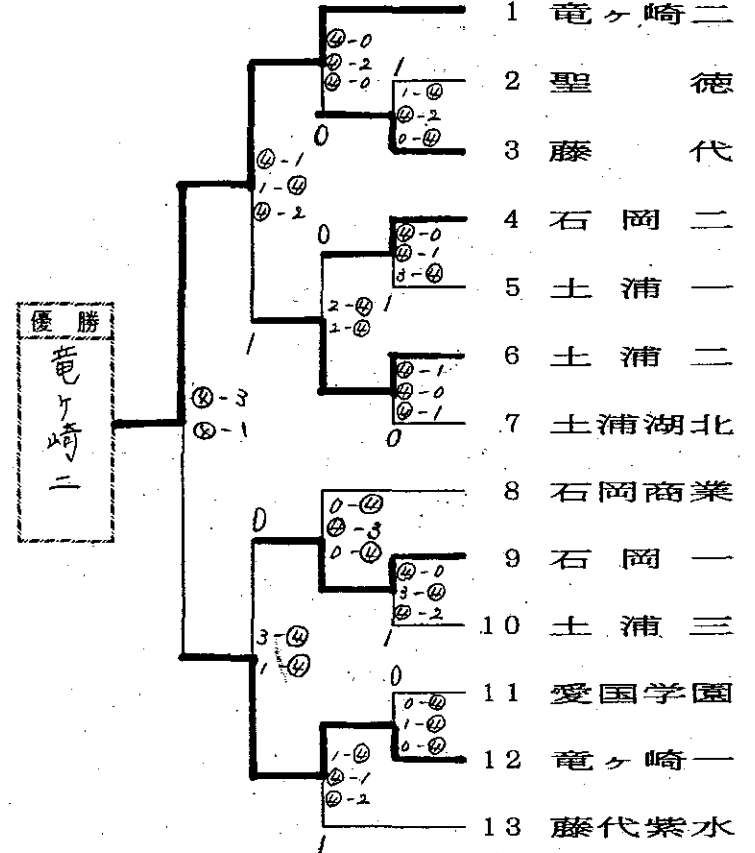

平成8年度 関東高校ソフトテニス大会
茨城県南地区予選 (団体戦)

男子の部

1996. 4. 26 土浦市営庭球場

推薦校 土浦日大 藤代紫水

∞∞∞ 敗者復活戦 ∞∞∞

代表校 1位 霞ヶ浦 2位 土浦一 3位 土浦湖北
4位 石岡一 5位 土浦二 6位 取手二

平成8年度 関東高校ソフトテニス大会
茨城県南地区予選 (団体戦)

女子の部

1996. 4. 26 土浦市営庭球場

推薦校 土浦一女 土浦日大

∞∞∞ 敗者復活戦 ∞∞∞

代表校 1位 竜ヶ崎二 2位 竜ヶ崎一 3位 土浦二
4位 石岡一 5位 藤代紫水 6位 石岡二