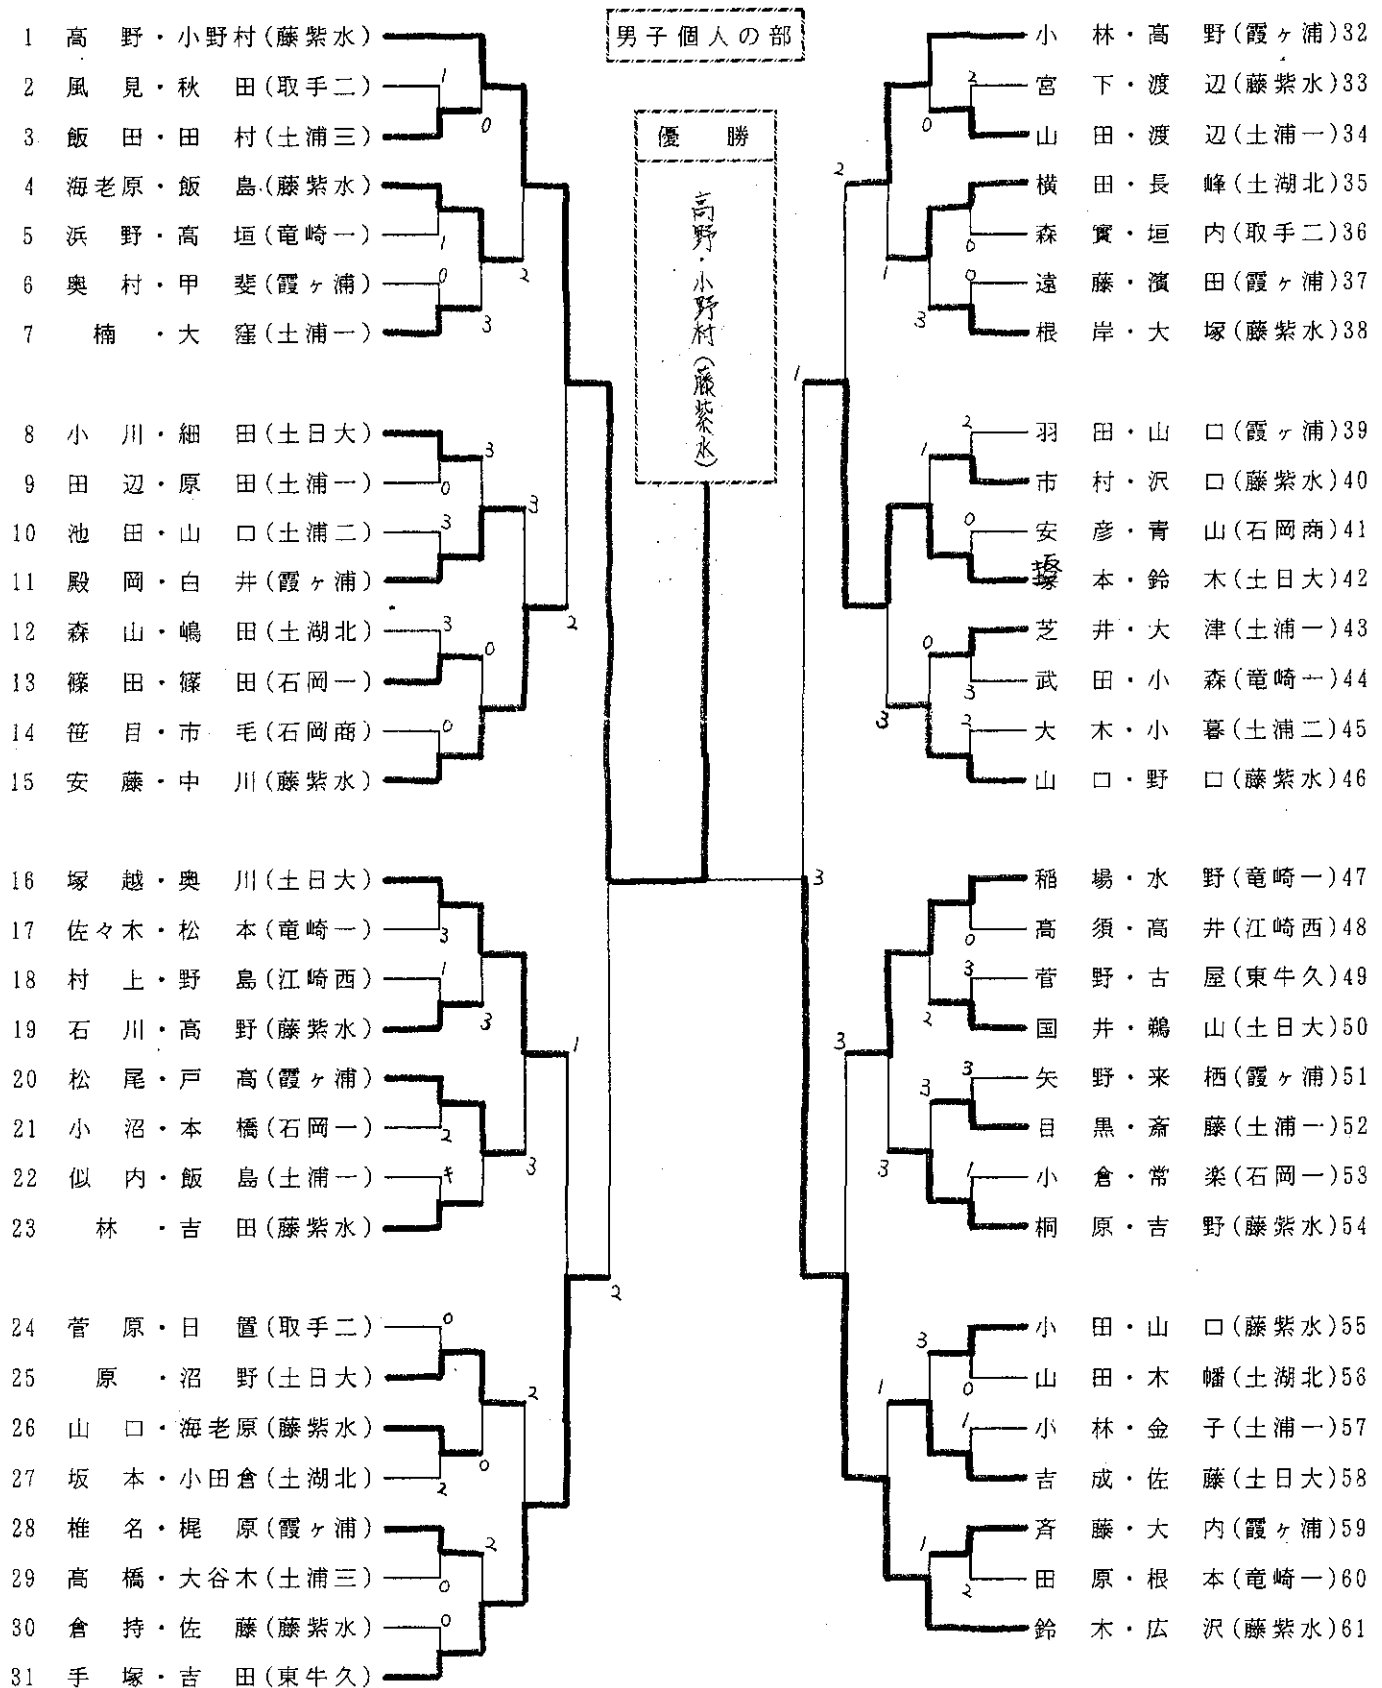

平成8年度 県南高校ソフトテニス春季大会

1996.4.11 土浦市営庭球場

推薦チーム 菊池・小松山(土日大) 菅原・橋口(土日大) 杉山・三浦(土日大)
 小泉・鈴木(土日大) 周藤・加倉井(藤紫水) 奥村・斎藤(藤紫水)
 太田・萩田(土日大)

平成8年度 県南高校ソフトテニス春季大会

1996.4.12 土浦市営庭球場

推薦チーム 小沼・羽成(土一女) 山崎・木村(土一女) 海老澤・鶴田(土一女)
 斉藤・飯嶋(土一女) 中山・亀谷(竜崎二) 松尾・枝川(土一女)
 海老澤・青柳(土日大)

女子個人の部

優勝

本宮・田山組
(土浦日大)