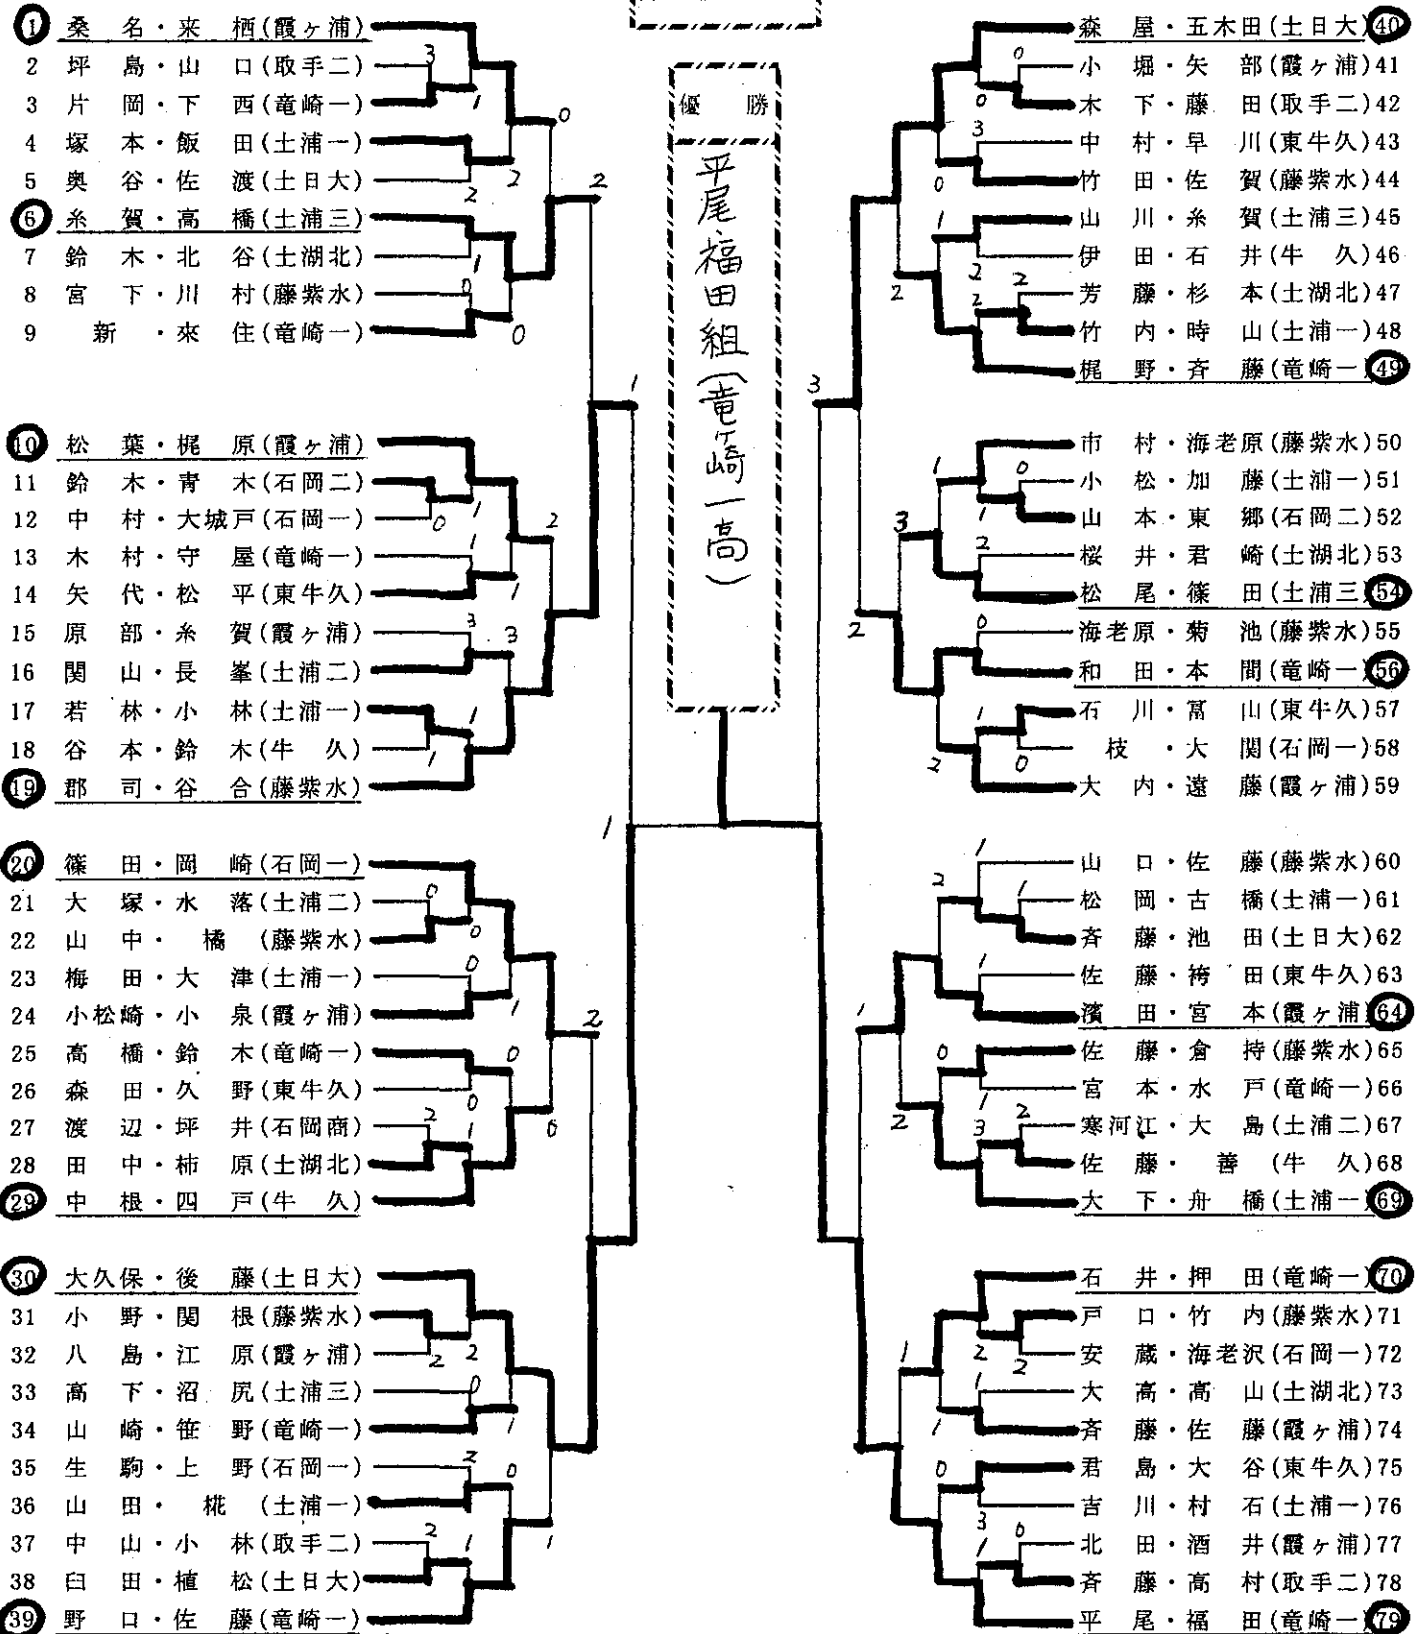

平成10年度全国高校ソフトテニス大会茨城県南地区予選  
兼県民総体兼国民体育大会県南地区予選兼県南総体

1998年 5月25日

石岡市運動公園柏原テニスコート

<推薦> 塚越・沼野(土日大) 国井・鶴山(土日大) 坂本・原(土日大)

男子個人の部

平成10年度全国高校ソフトテニス大会茨城県南地区予選  
兼県民総体兼国民体育大会県南地区予選兼県南総体

1998年 5月27日

石岡市運動公園柏原テニスコート

<推薦>

中尾・富田(国際土)  
杉山・鈴木(国際土)  
島田・高橋(土浦二)  
小見・永井(国際土)

楮山・寺崎(国際土)  
八城・久保田(国際土)  
飯塚・塚本(土浦二)  
藤木・和泉(国際土)

菊池・高野(国際土)  
有泉・定光(国際土)  
佐渡谷・本橋(土浦三)

女子個人の部