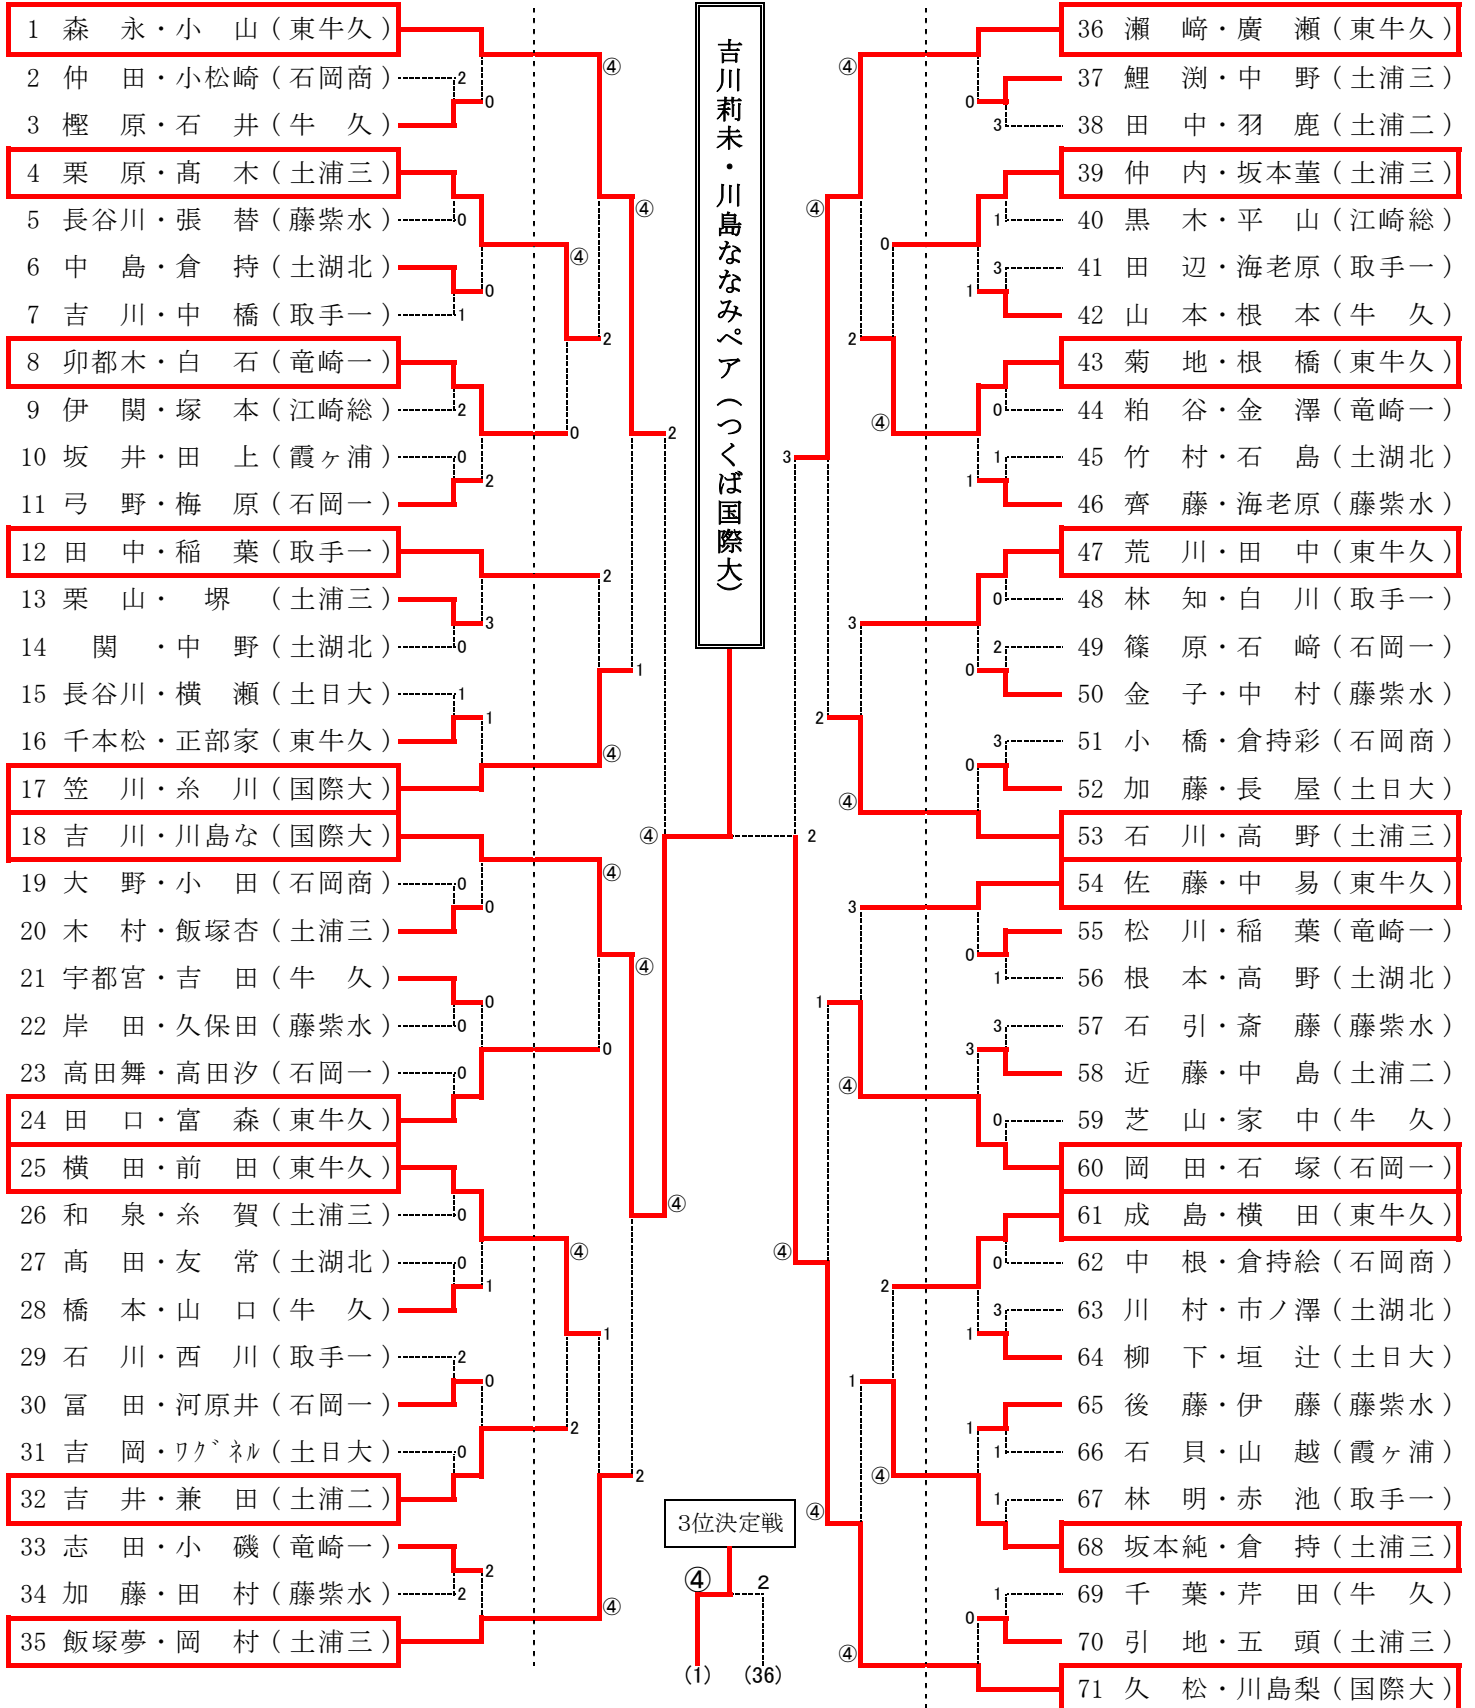

【女子団体の部】 <推薦> 東洋牛久・つくば国際・土浦第三

予選リーグ

A	1			2			3			***			勝敗	順位				
1 石岡一	② 4-1 2-4 1 4-3			1 1-4 4-2 ② 3-4			③ 4-1 4-2 0 4-0						1	1	2			
2 竜崎一													0 1-4 2-4 ③ 0-4			1 1-4 4-3 ② 1-4		
3 土湖北	② 4-2 2-4 ② 2-4			② 4-2 4-3 1 0-4														
***													③ 4-1 4-1 0 4-1			② 2-4 3-4 ② 4-0		

C	7			8			9			***			勝敗	順位				
7 土浦二	0 0-4 1-4 ③ 0-4			③ 4-0 4-1 0 4-0			③ 4-3 4-2 0 4-3						2	0	1			
8 石岡商													0 3-4 2-4 ③ 3-4			③ 4-0 4-0 0 4-1		
9 藤紫水	③ 4-1 4-1 0 4-3																	
***													③ 4-1 4-1 0 4-3					

決勝トーナメント

2位トーナメント

※地区代表は4校

平成28年度関東高等学校ソフトテニス大会茨城県南地区予選会

平成28年4月16日

牛久市運動公園テニスコート

【女子個人の部】

<推薦> 樽見・村山 / 矢島・小嶋(東牛久) 市村・池田(土浦三) 田中・松本(東牛久) 松澤・中根(土浦二)
加藤・小松崎(国際大) 柿添・福井(東牛久) 大久保・上妻(国際大)

※地区代表は20ペア