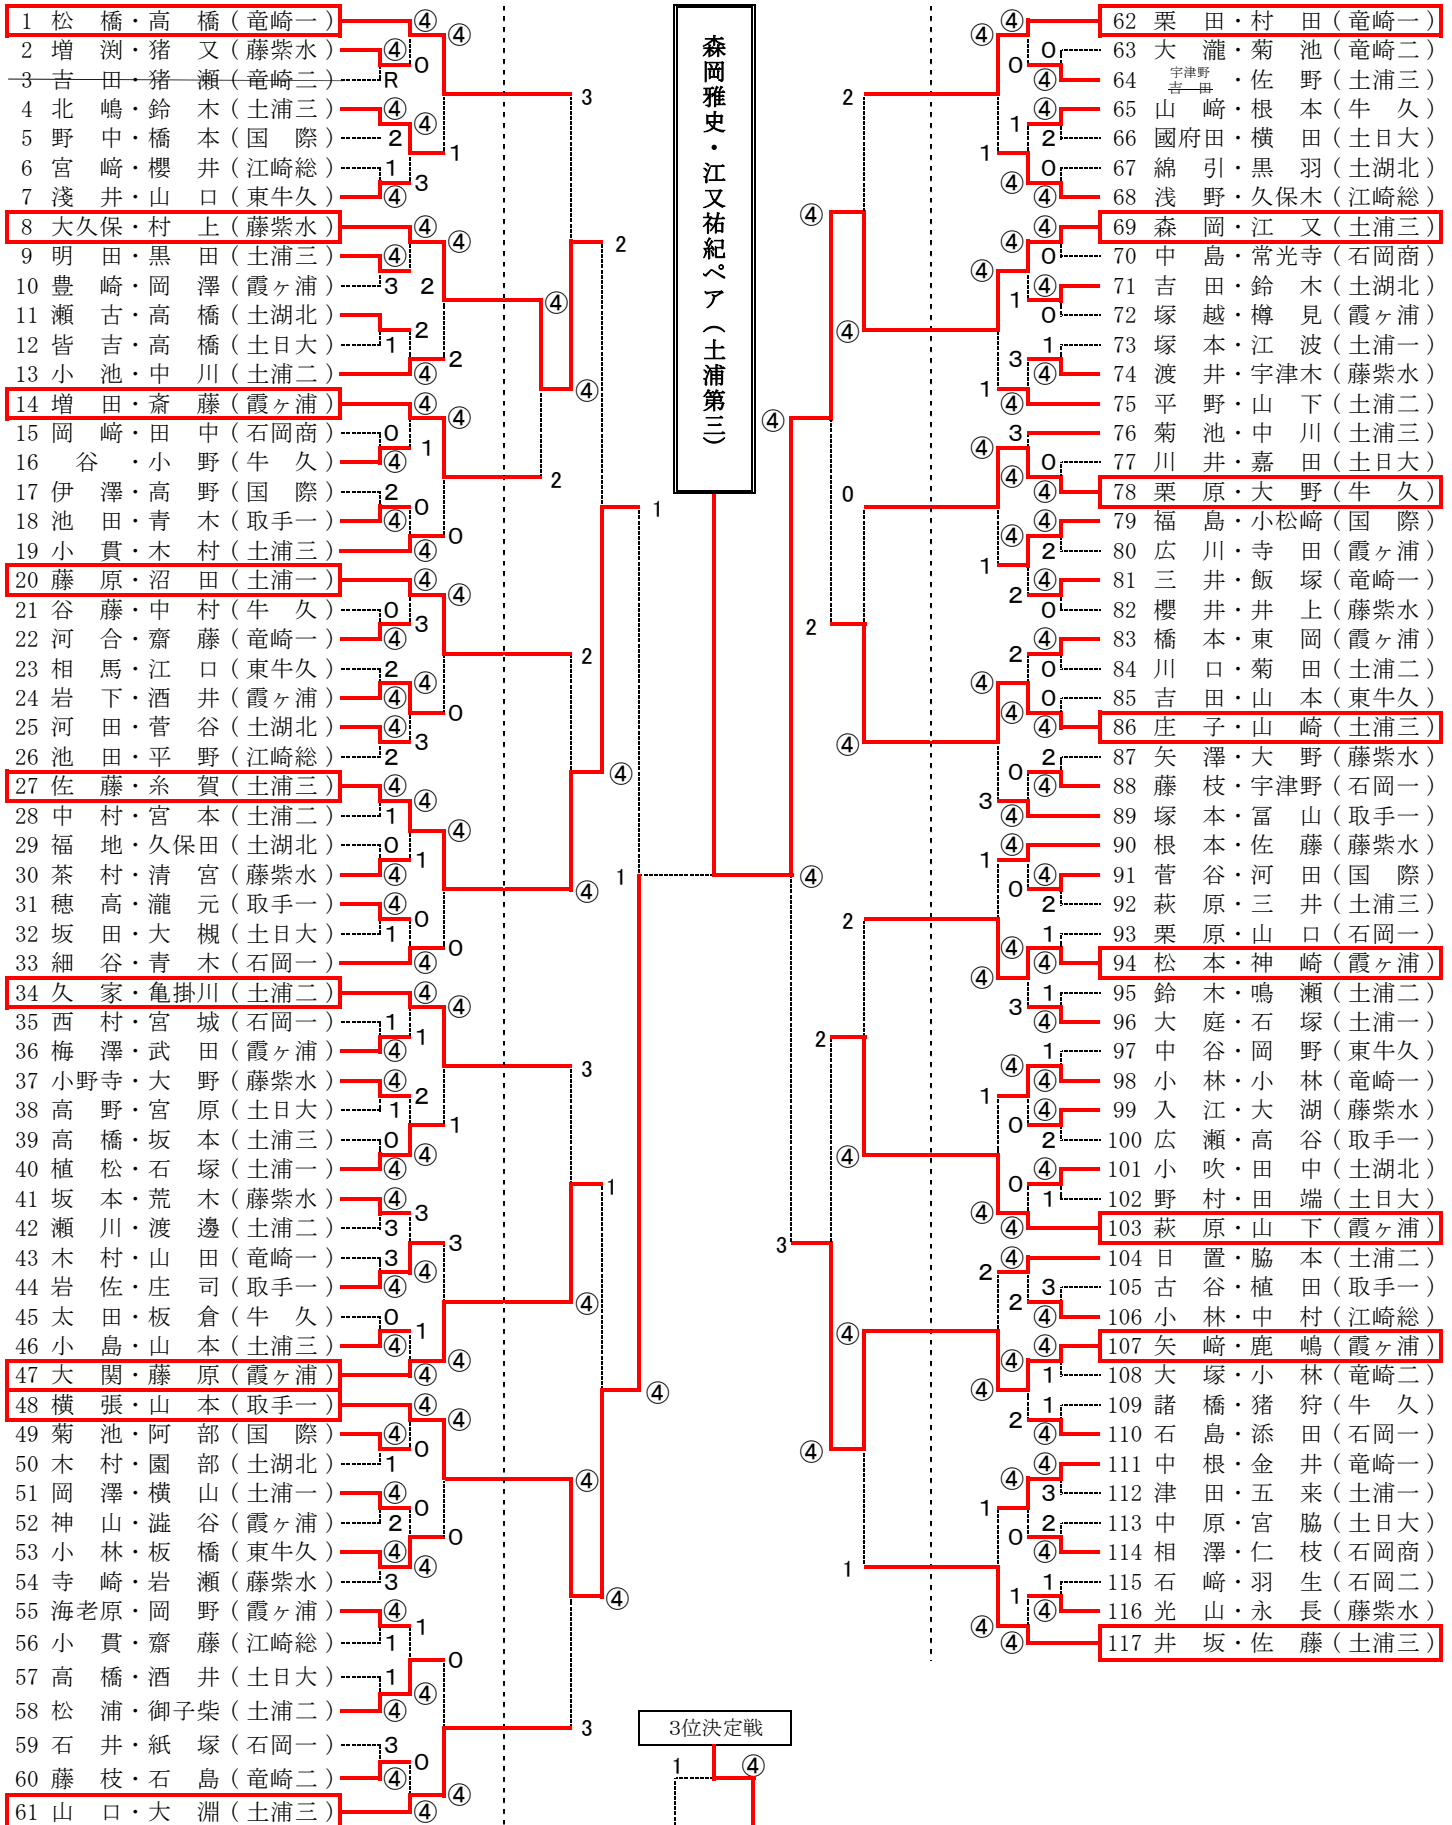

D	10	11	12	13	勝 敗	順位
10 土 浦 二	* * * *	③ ④-0 ④-0 0 ④-0	② ④-2 1-④ 1 ④-3	1 ④-2 2-④ ② 3-④	2勝1敗	2
11 竜 崎 二	0 0-④ 0-④ ③ 0-④	* * * *	0 0-④ 0-④ ③ 1-④	0 0-④ 0-④ ③ 0-④	0勝3敗	4
12 牛 久	1 2-④ ④-1 ② 3-④	③ ④-0 ④-0 0 ④-1	* * * *	0 0-④ 0-④ ③ 0-④	1勝2敗	3
13 石 岡 一	② 2-④ ④-2 1 ④-3	③ ④-0 ④-0 0 ④-0	③ ④-0 ④-0 0 ④-0	* * * *	3勝0敗	1

— 決勝トーナメント —

平成28年度 関東高等学校ソフトテニス大会茨城県南地区予選会

平成28年4月15日
牛久運動公園テニスコート

【男子個人の部】

<推薦>山口・小柳(霞ヶ浦) 山口・高野(土浦三) 新木・池田(竜崎一) 幸坂・額賀(竜崎一)
並木・山下(土浦三) 木幡・岡田(竜崎一) 齋藤・奥野(霞ヶ浦)

平成28年度関東高等学校ソフトテニス大会茨城県南地区予選会

平成28年4月14日

牛久市運動公園テニスコート

【女子団体の部】 <推薦> 東洋牛久・つくば国際・土浦第三

予選リーグ

A	1			2			3			***			勝敗	順位				
1 石岡一	② 4-1 2-4 1 4-3			1 1-4 4-2 ② 3-4			③ 4-1 4-2 0 4-0						1	1	2			
2 竜崎一													0 1-4 2-4 ③ 0-4			1 1-4 4-3 ② 1-4		
3 土湖北	② 4-2 2-4 ② 2-4			② 4-2 4-3 1 0-4														
***													③ 4-1 4-1 0 4-1			② 2-4 3-4 ② 4-0		