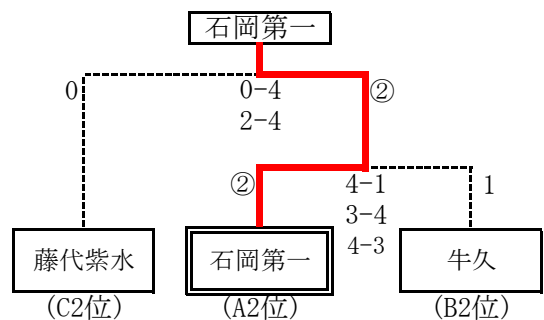

平成28年度関東高等学校ソフトテニス大会茨城県南地区予選会

平成28年4月14日

牛久市運動公園テニスコート

【女子団体の部】 <推薦> 東洋牛久・つくば国際・土浦第三

予選リーグ

A	1			2			3			***			勝敗	順位																			
1 石岡一	② 4-1 2-4 1 4-3			1 1-4 4-2 ② 3-4			③ 4-1 4-2 0 4-0						1	1	2																		
2 竜崎一													0 1-4 2-4 ③ 0-4			1 1-4 4-3 ② 1-4									2	0	1						
3 土湖北	② 4-2 2-4 ② 2-4			② 4-2 4-3 1 0-4																								1	1	2			
***													③ 4-1 4-1 0 4-1			② 2-4 3-4 ② 4-0															0	2	3

B	4			5			6			***			勝敗	順位																			
4 取手一	0 1-4 1-4 ③ 1-4			③ 4-1 4-1 0 4-1			② 2-4 4-2 1 4-2						2	0	1																		
5 土日大													1 4-2 2-4 ② 2-4			② 4-2 4-3 1 0-4									0	2	3						
6 牛久	③ 4-1 4-1 0 4-0			1 2-4 3-4 ② 4-0																								1	1	2			
***													③ 4-0 4-1 0 4-0			③ 0-4 0-4 ③ 1-4															0	2	3

C	7			8			9			***			勝敗	順位																			
7 土浦二	0 0-4 1-4 ③ 0-4			③ 4-0 4-1 0 4-0			③ 4-3 4-2 0 4-3						2	0	1																		
8 石岡商													0 3-4 2-4 ③ 3-4			③ 4-0 4-0 0 4-1									0	2	3						
9 藤紫水	③ 4-1 4-1 0 4-3																											1	1	2			
***													③ 4-1 4-1 0 4-3																		0	2	3

決勝トーナメント

2位トーナメント

※地区代表は4校