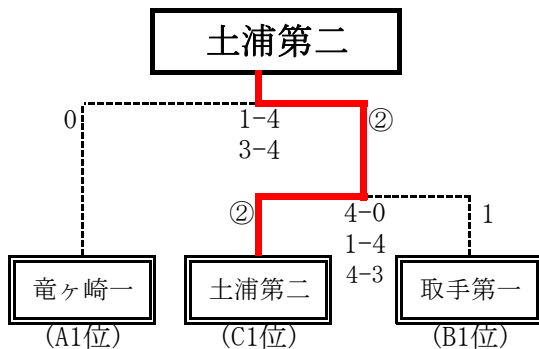

平成28年度関東高等学校ソフトテニス大会茨城県南地区予選会

平成28年4月14日

牛久市運動公園テニスコート

【女子団体の部】 <推薦> 東洋牛久・つくば国際・土浦第三

予選リーグ

A	1			2			3			***			勝敗	順位																			
1 石岡一	② 4-1 2-4 1 4-3			1 1-4 4-2 ② 3-4			③ 4-1 4-2 0 4-0						1	1	2																		
2 竜崎一													0 1-4 2-4 ③ 0-4			1 1-4 4-3 ② 1-4									2	0	1						
3 土湖北	② 4-2 2-4 ② 2-4			② 4-2 4-3 1 0-4																								1	1	2			
***													③ 4-1 4-1 0 4-1			② 2-4 3-4 ② 4-0															0	2	3

B	4			5			6			***			勝敗	順位																			
4 取手一	0 1-4 1-4 ③ 1-4			③ 4-1 4-1 0 4-1			② 2-4 4-2 1 4-2						2	0	1																		
5 土日大													1 4-2 2-4 ② 2-4			② 4-2 4-3 1 0-4									0	2	3						
6 牛久	③ 4-1 4-1 0 4-0			1 2-4 3-4 ② 4-0																								1	1	2			
***													③ 4-0 4-1 0 4-0			③ 0-4 0-4 ③ 1-4															0	2	3

C	7			8			9			***			勝敗	順位																			
7 土浦二	0 0-4 1-4 ③ 0-4			③ 4-0 4-1 0 4-0			③ 4-3 4-2 0 4-3						2	0	1																		
8 石岡商													0 3-4 2-4 ③ 3-4			③ 4-0 4-0 0 4-1									0	2	3						
9 藤紫水	③ 4-1 4-1 0 4-3																											1	1	2			
***													③ 4-1 4-1 0 4-3																		0	2	3

決勝トーナメント