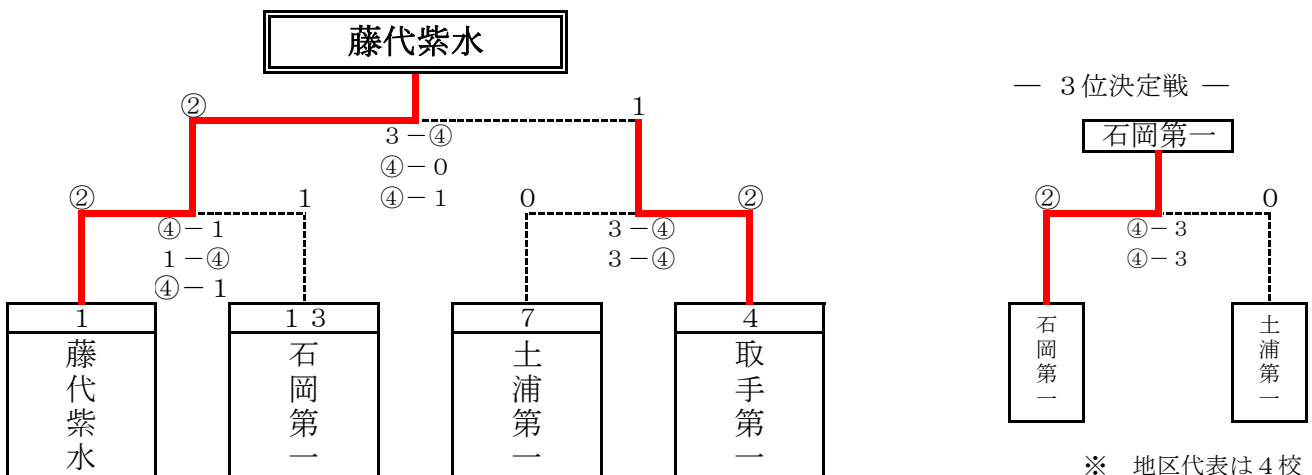

平成28年度 関東高等学校ソフトテニス大会茨城県南地区予選会

平成28年4月14日
石岡市運動公園柏原テニスコート

【男子団体の部】 <推薦> 土浦三 竜ヶ崎一 霞ヶ浦
— 予選リーグ —

A	1	2	3	勝 敗	順位
1 藤 紫 水	* * * *	③ ④-0 ④-1 0 ④-1	② ④-0 1 1-④	2勝0敗	1
2 石 岡 商	0 0-④ 1-④ ③ 1-④	* * * *	② 3-④ ④-0 1 ④-2	1勝1敗	2
3 土 日 大	1 0-④ ④-1 ②	1 ④-3 0-④ ② 2-④	* * * *	0勝2敗	3

B	4	5	6	勝 敗	順位
4 取 手 一	* * * *	③ ④-1 ④-1 0 ④-1	② 1-④ ④-1 1 ④-2	2勝0敗	1
5 土 湖 北	0 1-④ 1-④ ③ 1-④	* * * *	0 0-④ 3-④ ③ 0-④	0勝2敗	3
6 江 崎 総	1 ④-1 1-④ ② 2-④	③ ④-0 ④-3 0 ④-0	* * * *	1勝1敗	2

C	7	8	9	勝 敗	順位
7 土 浦 一	* * * *	③ ④-1 ④-1 0 ④-1	③ ④-1 ④-1 0 ④-1	2勝0敗	1
8 国 際	0 1-④ 1-④ ③ 1-④	* * * *	0 0-④ 0-④ ③ 2-④	0勝2敗	3
9 東 牛 久	0 1-④ 1-④ ③ 1-④	③ ④-0 ④-0 0 ④-2	* * * *	1勝1敗	2

D	10	11	12	13	勝 敗	順位
10 土 浦 二	* * * *	③ ④-0 ④-0 0 ④-0	② ④-2 1-④ 1 ④-3	1 ④-2 2-④ ② 3-④	2勝1敗	2
11 竜 崎 二	0 0-④ 0-④ ③ 0-④	* * * *	0 0-④ 0-④ ③ 1-④	0 0-④ 0-④ ③ 0-④	0勝3敗	4
12 牛 久	1 2-④ ④-1 ② 3-④	③ ④-0 ④-0 0 ④-1	* * * *	0 0-④ 0-④ ③ 0-④	1勝2敗	3
13 石 岡 一	② 2-④ ④-2 1 ④-3	③ ④-0 ④-0 0 ④-0	③ ④-0 ④-0 0 ④-0	* * * *	3勝0敗	1

— 決勝トーナメント —