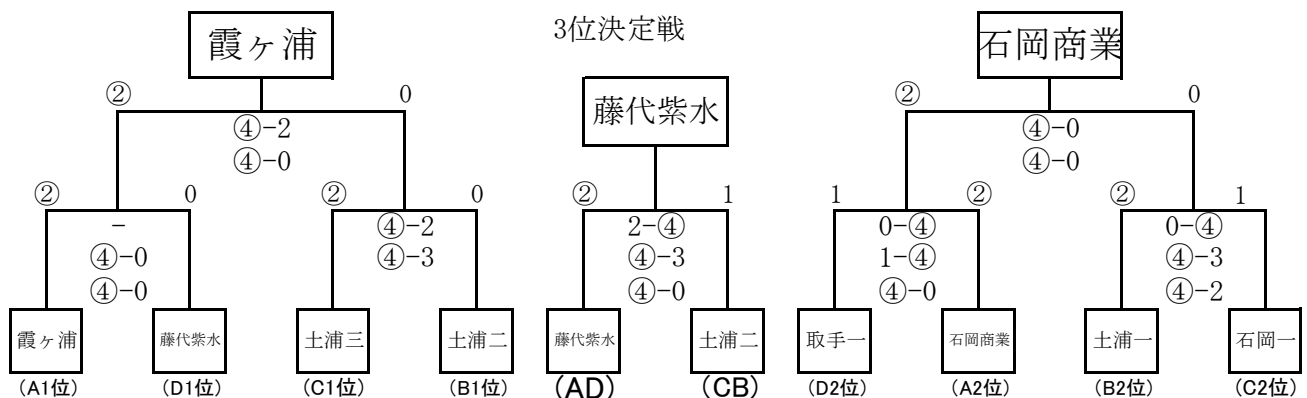

令和6年度 茨城県県南地区高等学校ソフトテニス新人大会

令和6年10月14日

東洋大学附属牛久高等学校テニスコート

【女子団体の部】

A	1	2	3	#REF!	勝敗	順位
1 霞ヶ浦		- - -	③ 4-0 4-0 4-0		1 0	1 位
2	0 0-4 3-4 0-4	③	1 0-4 4-3 3-4	②	0 2	3 位
3 石岡商	0 0-4 0-4 0-4	③	② 4-0 3-4 4-3	1	1 1	2 位

B	#REF!	#REF!	#REF!	#REF!	勝敗	順位
土浦二		③ 4-0 4-1 4-R	0	③ 4-3 4-0 4-1	2 0	1 位
土湖北	0 0-4 1-4 R-4	③	1 4-2 3-4 R-4	②	0 2	3 位
土浦一	0 3-4 0-4 1-4	③	② 2-4 4-3 4-R	1	1 1	2 位

C	#REF!	#REF!	#REF!	#REF!	勝敗	順位
石岡一		③ 4-2 4-0 4-R	0	0 3-4 1-4 3-4	③	1 1 2 位
牛久	0 2-4 0-4 R-4	③	0 1-4 0-4 R-4	③	0 2	3 位
土浦三	③ 4-3 4-1 4-3	0	③ 4-1 4-0 4-R	0	2 0	1 位

D	#REF!	#REF!	#REF!	#REF!	勝敗	順位
藤紫水		③ 4-0 4-0 4-R	0	② 4-0 4-0 1-4	1	2 0 1 位
石岡二	0 0-4 0-4 R-4	③	0 1-4 0-4 R-4	③	0 2	3 位
取手一	1 0-4 0-4 4-1	②	③ 4-1 4-0 4-R	0	1 1	2 位

決勝トーナメント

5位トーナメント